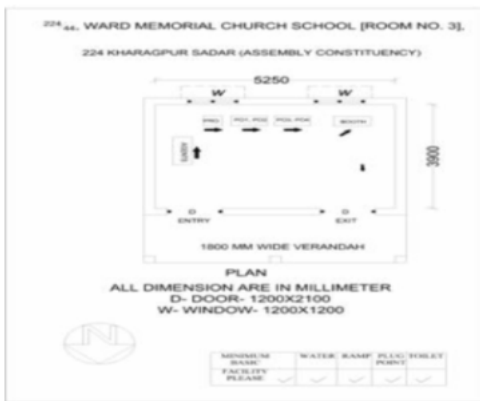

নির্বাচক নিবন্ধন আধিকারিকের স্বাক্ষর

Nazri Naksha

Google Map View

Polling Station Building Front View

Polling Station Front View

Cad View

Key MAP View

1 নাম : বেবী বিনোদ চন্দ্র স্বামীর নাম : উপেন্দ্র চন্দ্র বাড়ির নং : n0081 বয়স : 40 লিঙ্গ : মহিলা	NUO2177616 ফটো উপলব্ধ	2 নাম : ভারতী লিঙ্গবেরি স্বামীর নাম : শ্রীনিবাস রাও লিঙ্গবেরি বাড়ির নং : n0222 বয়স : 47 লিঙ্গ : মহিলা	NUO2177491 ফটো উপলব্ধ	3 নাম : শ্রীনিবাস রাও লিঙ্গবেরি পিতার নাম : রামলু বাড়ির নং : n0222 বয়স : 54 লিঙ্গ : পুরুষ	NUO2177483 ফটো উপলব্ধ
4 নাম : এম বিশাল রাজ পিতার নাম : মাধব রাজ বাড়ির নং : n0005 বয়স : 39 লিঙ্গ : পুরুষ	NUO1771922 ফটো উপলব্ধ	5 নাম : বেবী কুমারী স্বামীর নাম : রাজেন গুপ্তা বাড়ির নং : n0063 বয়স : 41 লিঙ্গ : মহিলা	NUO1324938 ফটো উপলব্ধ	6 নাম : স্বেতা গুপ্তা পিতার নাম : মনোরঞ্জন প্রসাদ বাড়ির নং : n0063 বয়স : 40 লিঙ্গ : মহিলা	NUO1325059 ফটো উপলব্ধ
7 নাম : রাজন গুপ্তা পিতার নাম : মনোরঞ্জন প্রসাদ বাড়ির নং : n0063 বয়স : 49 লিঙ্গ : পুরুষ	NUO0188771 ফটো উপলব্ধ	8 নাম : আশা দেবী স্বামীর নাম : মনোরঞ্জন প্রসাদ বাড়ির নং : n0063 বয়স : 69 লিঙ্গ : মহিলা	WB/32/224/099180 ফটো উপলব্ধ	9 নাম : মঞ্জু নারায়ন স্বামীর নাম : কমল নারায়ন বাড়ির নং : n0040 বয়স : 61 লিঙ্গ : মহিলা	WB/32/224/099382 ফটো উপলব্ধ
10 নাম : কমল নারায়ন পিতার নাম : যোগেশ্বর প্রসাদ বাড়ির নং : n0040 বয়স : 66 লিঙ্গ : পুরুষ	WB/32/224/099383 ফটো উপলব্ধ	11 নাম : জি পদ্মা নাগ লক্ষী স্বামীর নাম : জি ভেঙ্কটেশ্বর বাড়ির নং : n0134 বয়স : 53 লিঙ্গ : মহিলা	WB/32/224/096687 ফটো উপলব্ধ	12 নাম : জি সি শর্মা পিতার নাম : আর এল শর্মা বাড়ির নং : n0108 বয়স : 65 লিঙ্গ : পুরুষ	WB/32/224/480079 ফটো উপলব্ধ
13 নাম : আই প্রভাকর রাও পিতার নাম : আই বাহাদুর বাড়ির নং : ওয়ার্ড নং-19 বয়স : 58 লিঙ্গ : পুরুষ	NUO3004785 ফটো উপলব্ধ	14 নাম : জ্যোতি পিতার নাম : যোগেশ্বর বাড়ির নং : n0081 বয়স : 45 লিঙ্গ : পুরুষ	NUO1180918 ফটো উপলব্ধ	15 নাম : শ্যামুয়েল পিতার নাম : যোগেশ্বর বাড়ির নং : n0091 বয়স : 56 লিঙ্গ : পুরুষ	WB/32/224/099270 ফটো উপলব্ধ
16 নাম : মমতা দাস স্বামীর নাম : দীপক দাস বাড়ির নং : n0083 বয়স : 43 লিঙ্গ : মহিলা	HSL3311628 ফটো উপলব্ধ	17 নাম : দীপক দাস পিতার নাম : রাম দাস বাড়ির নং : n0083 বয়স : 52 লিঙ্গ : পুরুষ	HSL1983832 ফটো উপলব্ধ	18 নাম : উমা মহেশ্বর রাও পিতার নাম : রামলু বাড়ির নং : n0222 বয়স : 64 লিঙ্গ : পুরুষ	NUO2050961 ফটো উপলব্ধ
19 নাম : এল ধরনি পিতার নাম : এল শ্রীনিবাস রাও বাড়ির নং : ওয়ার্ড নং-19 বয়স : 24 লিঙ্গ : মহিলা	NUO2861441 ফটো উপলব্ধ	20 নাম : প্রগতি গুপ্তা পিতার নাম : নীম চাঁদ গুপ্তা বাড়ির নং : ওয়ার্ড নং-19 বয়স : 24 লিঙ্গ : মহিলা	NUO2835650 ফটো উপলব্ধ	21 নাম : দীপ নারায়ন পিতার নাম : কমল নারায়ন বাড়ির নং : 49বী/42 বয়স : 42 লিঙ্গ : পুরুষ	HSL2495380 ফটো উপলব্ধ
22 নাম : চুমকী নারায়ণ স্বামীর নাম : দীপ নারায়ণ বাড়ির নং : 49বী/42, ওয়ার্ড নং. 19 বয়স : 34 লিঙ্গ : মহিলা	NUO1825454 ফটো উপলব্ধ	23 নাম : প্রিতী কুমারী পিতার নাম : রাজেন্দ্র প্রসাদ বাইশ বাড়ির নং : n0244 বয়স : 28 লিঙ্গ : মহিলা	NUO2394971 ফটো উপলব্ধ	24 নাম : আই মালেশ্বরী স্বামীর নাম : আই প্রভাকর রাও বাড়ির নং : ওয়ার্ড নং-19 বয়স : 42 লিঙ্গ : মহিলা	NUO1825421 ফটো উপলব্ধ
25 নাম : রাজা নাগারতুম স্বামীর নাম : উমা মহেশ্বর রাও বাড়ির নং : n0223 বয়স : 55 লিঙ্গ : মহিলা	NUO2050979 ফটো উপলব্ধ	26 নাম : নন্দিতা আগরওয়াল স্বামীর নাম : দীপক কুমার আগরওয়াল বাড়ির নং : এন012 বয়স : 53 লিঙ্গ : মহিলা	NUO2766632 ফটো উপলব্ধ	27 নাম : হরবিন্দর কাউর স্বামীর নাম : রঞ্জিত কাউর বাড়ির নং : n0070 বয়স : 61 লিঙ্গ : মহিলা	NUO2533347 ফটো উপলব্ধ
28 নাম : অবিনাশ কাউর পিতার নাম : লাটে রঞ্জিত সিংহ বাড়ির নং : নং0070 বয়স : 29 লিঙ্গ : মহিলা	NUO2886000 ফটো উপলব্ধ	29 নাম : আরতী কেশরওয়ানী স্বামীর নাম : উমেশ প্রসাদ কেশরওয়ানী বাড়ির নং : n0246 বয়স : 34 লিঙ্গ : মহিলা	NUO2394997 ফটো উপলব্ধ	30 নাম : সন্দীপ বাইস মায়ের নাম : সুনীতা দেবী বাড়ির নং : n0073 বয়স : 38 লিঙ্গ : পুরুষ	NUO0187427 ফটো উপলব্ধ