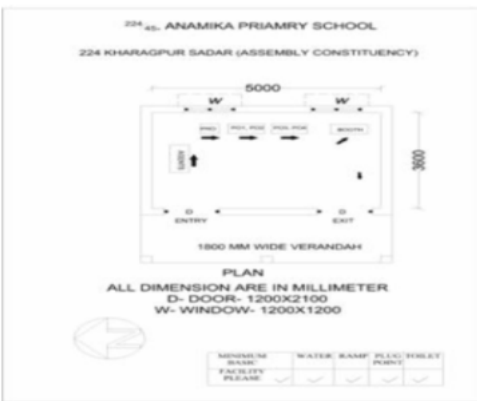

নির্বাচক নিবন্ধন আধিকারিকের স্বাক্ষর

Nazri Naksha

Google Map View

Polling Station Building Front View

Polling Station Front View

Cad View

Key MAP View

বিধানসভা নির্বাচনক্ষেত্রের নং, নাম : 224-খড়গপুর সদর
ভাগ নং, নাম : 1-নিম গেড়িয়া পাটনা (খরিদাবাজার)