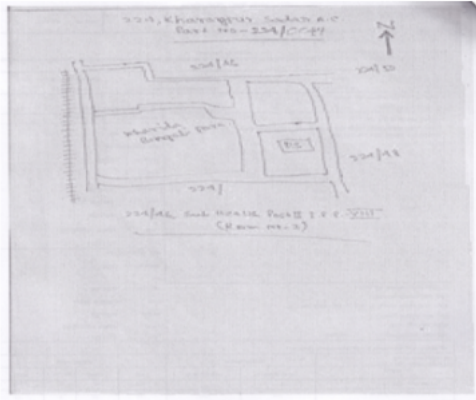

Nazri Naksha