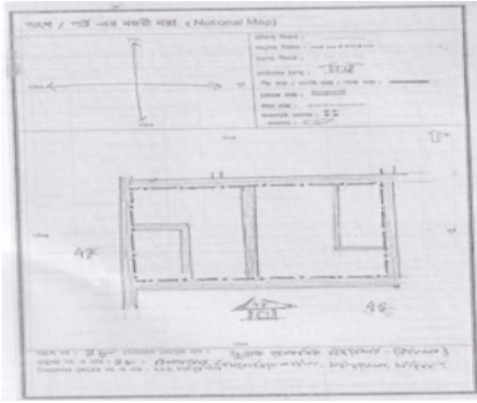

Nazri Naksha