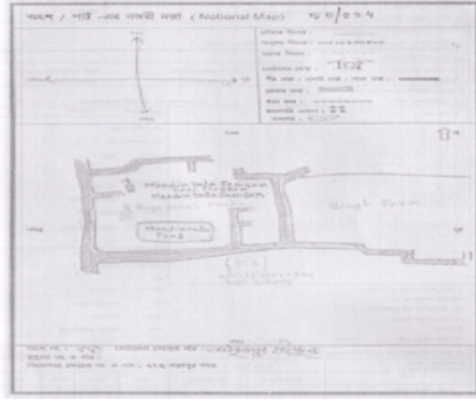

Nazri Naksha