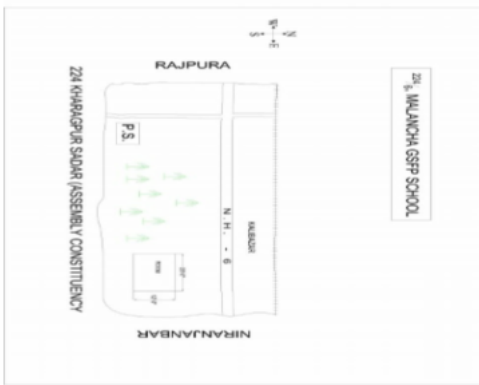

নির্বাচক নিবন্ধন আধিকারিকের স্বাক্ষর

Nazri Naksha

Google Map View

Polling Station Building Front View

Polling Station Front View

Cad View

Key MAP View

1 নাম : জি সুনিতা স্বামীর নাম: জি বালাজী বাড়ির নং : n0253 বয়স : 39 লিঙ্গ : মহিলা	NUO1810308 ফটো উপলব্ধ	2 নাম : এম কস্তুরী বাই স্বামীর নাম: এম ভেক্ট গিরি বাড়ির নং : n0203 বয়স : 76 লিঙ্গ : মহিলা	NUO1174242 ফটো উপলব্ধ	3 নাম : ডি শকুন্তলা স্বামীর নাম: ডি ই রাও বাড়ির নং : MS-2/4UA বয়স : 70 লিঙ্গ : মহিলা	HSL2884690 ফটো উপলব্ধ
4 নাম : বি পদ্মাভতী মায়ের নাম: বি আম্মাজী আম্মা বাড়ির নং : n0304 বয়স : 39 লিঙ্গ : মহিলা	HSL3366622 ফটো উপলব্ধ	5 নাম : বিনোদ কুমার পিতার নাম: বিগুন চৌধুরী বাড়ির নং : n0198 বয়স : 63 লিঙ্গ : পুরুষ	BXB2845295 ফটো উপলব্ধ	6 নাম : আর সনমুখম পিতার নাম: আর সুন্দরম বাড়ির নং : এস/ও আর সুন্দরাম বয়স : 54 লিঙ্গ : পুরুষ	HSL3077732 ফটো উপলব্ধ
7 নাম : ডি ঈশ্বর রাও পিতার নাম: ডি ভি রামাইয়া বাড়ির নং : MS-2/4UA বয়স : 76 লিঙ্গ : পুরুষ	HSL2884682 ফটো উপলব্ধ	8 নাম : টি জ্যোতি লক্ষী স্বামীর নাম: টি জানকী রাও বাড়ির নং : ডোর নং 2119 বয়স : 59 লিঙ্গ : মহিলা	NUO0931683 ফটো উপলব্ধ	9 নাম : সায়নীকা মিত্র রায় স্বামীর নাম: রবীন্দ্র নাথ রায় বাড়ির নং : নং127 বয়স : 28 লিঙ্গ : মহিলা	NUO2319671 ফটো উপলব্ধ
10 নাম : মানব সিংহ পিতার নাম: দেবাশিষ সিংহ বাড়ির নং : n1003 বয়স : 27 লিঙ্গ : পুরুষ	NUO2489003 ফটো উপলব্ধ	11 নাম : রুমা আউলী স্বামীর নাম: নিমাই আউলী বাড়ির নং : n0128 বয়স : 47 লিঙ্গ : মহিলা	BXB2605996 ফটো উপলব্ধ	12 নাম : নিমাই আউলী পিতার নাম: পঞ্চানন আউলী বাড়ির নং : n0128 বয়স : 50 লিঙ্গ : পুরুষ	BXB2187698 ফটো উপলব্ধ
13 নাম : কমলা আউলী পিতার নাম: পঞ্চানন আউলী বাড়ির নং : n0128 বয়স : 74 লিঙ্গ : মহিলা	NUO2040103 ফটো উপলব্ধ	14 নাম : রিমা বক্সী স্বামীর নাম: সৌম্যার্থ বক্সী বাড়ির নং : ৬৮৯/৪১১/৯ বয়স : 28 লিঙ্গ : মহিলা	ARZ2350189 ফটো উপলব্ধ	15 নাম : কালাচাঁদ আউলী পিতার নাম: অনিল আউলী বাড়ির নং : এন0002 বয়স : 24 লিঙ্গ : পুরুষ	NUO2689537 ফটো উপলব্ধ
16 নাম : বাপি আউলী পিতার নাম: অনিল আউলী বাড়ির নং : n0002 বয়স : 34 লিঙ্গ : পুরুষ	NUO1810225 ফটো উপলব্ধ	17 নাম : সরস্বতী আউলী স্বামীর নাম: অনিল আউলী বাড়ির নং : n0002 বয়স : 55 লিঙ্গ : মহিলা	WB/32/225/276209 ফটো উপলব্ধ	18 নাম : অনিল আউলী পিতার নাম: ধীরেন আউলী বাড়ির নং : n0002 বয়স : 63 লিঙ্গ : পুরুষ	NUO2510154 ফটো উপলব্ধ
19 নাম : শৈবা আউলি স্বামীর নাম: সদানন্দ আউলি বাড়ির নং : n0001 বয়স : 31 লিঙ্গ : মহিলা	NUO2128452 ফটো উপলব্ধ	20 নাম : রুমা আউলি স্বামীর নাম: অসিত আউলি বাড়ির নং : n0001 বয়স : 42 লিঙ্গ : মহিলা	NUO1494384 ফটো উপলব্ধ	21 নাম : অসিত আউলী পিতার নাম: ধীরেন আউলী বাড়ির নং : n0001 বয়স : 48 লিঙ্গ : পুরুষ	BXB2607760 ফটো উপলব্ধ
22 নাম : আনন্দ আউলী পিতার নাম: সুনীল আউলী বাড়ির নং : n0001 বয়স : 32 লিঙ্গ : পুরুষ	NUO1810126 ফটো উপলব্ধ	23 নাম : সদানন্দ আউলী পিতার নাম: সুনীল আউলী বাড়ির নং : n0001 বয়স : 34 লিঙ্গ : পুরুষ	NUO1810118 ফটো উপলব্ধ	24 নাম : জয়ন্তী আউলী স্বামীর নাম: সুনীল আউলী বাড়ির নং : n0001 বয়স : 57 লিঙ্গ : মহিলা	NUO2510691 ফটো উপলব্ধ
25 নাম : সুনীল আউলী পিতার নাম: ধীরেন আউলী বাড়ির নং : n0001 বয়স : 65 লিঙ্গ : পুরুষ	NUO2510709 ফটো উপলব্ধ	26 নাম : লক্ষ্মী সাউ স্বামীর নাম: তারাচাঁদ সাউ বাড়ির নং : n0001 বয়স : 52 লিঙ্গ : মহিলা	BXB3119450 ফটো উপলব্ধ	27 নাম : তারাচাঁদ সাউ পিতার নাম: মুঙ্গালাল সাউ বাড়ির নং : n0001 বয়স : 58 লিঙ্গ : পুরুষ	BXB3119690 ফটো উপলব্ধ
28 নাম : জয়ন্তী চালক স্বামীর নাম: গৌর চালক বাড়ির নং : n0001 বয়স : 44 লিঙ্গ : মহিলা	BXB2188878 ফটো উপলব্ধ	29 নাম : মৌসুমী অউলী স্বামীর নাম: বাপি অউলী বাড়ির নং : এন002 বয়স : 22 লিঙ্গ : মহিলা	NUO2837433 ফটো উপলব্ধ	30 নাম : তনুশ্রী কুণ্ডু স্বামীর নাম: পিন্টু মোহন কুণ্ডু বাড়ির নং : 2121 বয়স : 48 লিঙ্গ : মহিলা	NUO2834489 ফটো উপলব্ধ