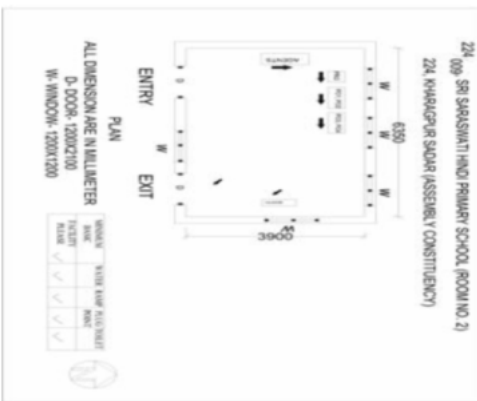

নির্বাচক নিবন্ধন আধিকারিকের স্বাক্ষর

Nazri Naksha

Google Map View

Polling Station Building Front View

Polling Station Front View

Cad View

Key MAP View

বিধানসভা নির্বাচনক্ষেত্রের নং, নাম : 224-খড়গপুর সদর
ভাগ নং, নাম : 1-ঢেকিয়া (বিসাল পাড়া), জে. এল নং-১৩৫