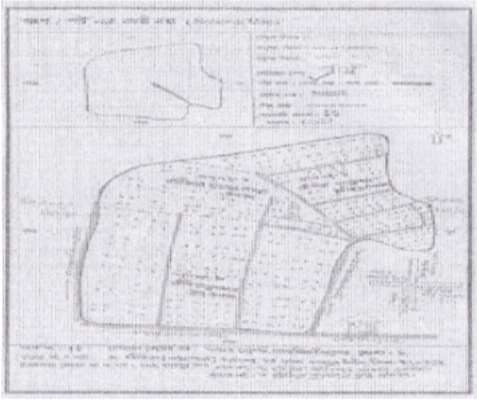

Nazri Naksha