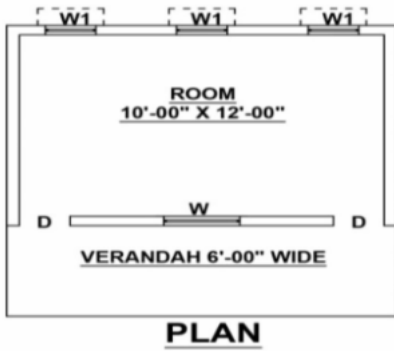

নির্বাচক নিবন্ধন আধিকারিকের স্বাক্ষর

Nazri Naksha

Google Map View

Polling Station Building Front View

Polling Station Front View

Cad View

Key MAP View

বিধানসভা নির্বাচনক্ষেত্রের নং, নাম : 225-নারায়ণগড়
ভাগ নং, নাম : 1-নয়াপুকুর (পূর্ব)