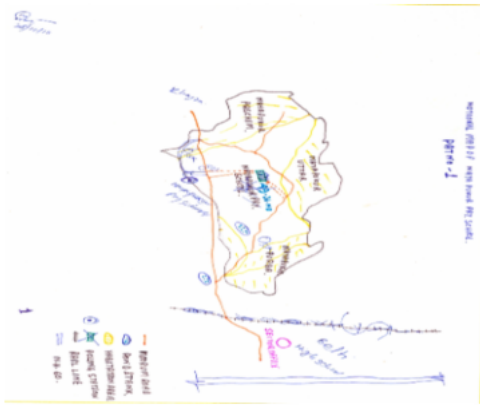

নির্বাচক নিবন্ধন আধিকারিকের স্বাক্ষর

Nazri Naksha

Google Map View

Polling Station Building Front View

Polling Station Front View

Cad View

Key MAP View

বিধানসভা নির্বাচনক্ষেত্রের নং, নাম : 225-নারায়ণগড়
ভাগ নং, নাম : 1-নয়াপুকুর (পূর্ব)