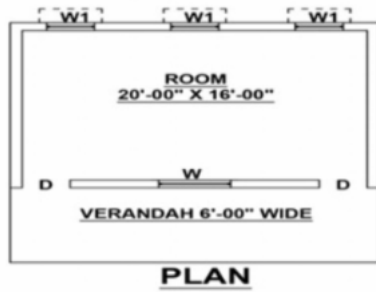

নির্বাচক নিবন্ধন আধিকারিকের স্বাক্ষর

Nazri Naksha

Google Map View

Polling Station Building Front View

Polling Station Front View

Cad View

Key MAP View

1 নাম : শম্পা কড়ম ঘোষ স্বামীর নাম: স্বরূপ ঘোষ বাড়ির নং : এন0150 বয়স : 27 লিঙ্গ : মহিলা	YMD2106391 ফটো উপলব্ধ	2 নাম : সুকুমার ঘোষ পিতার নাম: মানিক কুমার ঘোষ বাড়ির নং : N0150 বয়স : 25 লিঙ্গ : পুরুষ	WFY2495570 ফটো উপলব্ধ	3 নাম : সুনীল কালসা পিতার নাম: মনু কালসা বাড়ির নং : এন0073 বয়স : 25 লিঙ্গ : পুরুষ	WFY2583136 ফটো উপলব্ধ
4 নাম : শুকলাল কিস্কু পিতার নাম: টুবা কিস্কু বাড়ির নং : n0232 বয়স : 28 লিঙ্গ : পুরুষ	WFY2292290 ফটো উপলব্ধ	5 নাম : পরি ঘোষ স্বামীর নাম: শুভময় ঘোষ বাড়ির নং : n0064 বয়স : 32 লিঙ্গ : মহিলা	WFY1541937 ফটো উপলব্ধ	6 নাম : অষ্টমী ঘোষ স্বামীর নাম: উৎপল ঘোষ বাড়ির নং : n0235 বয়স : 30 লিঙ্গ : মহিলা	YNG1763382 ফটো উপলব্ধ
7 নাম : সমীর ঘোষ পিতার নাম: অচিন্তা ঘোষ বাড়ির নং : n0052 বয়স : 43 লিঙ্গ : পুরুষ	JQM2289056 ফটো উপলব্ধ	8 নাম : রমা ঘোষ মায়ের নাম: দিল্লী রানী ঘোষ বাড়ির নং : n0228 বয়স : 28 লিঙ্গ : মহিলা	WFY2292258 ফটো উপলব্ধ	9 নাম : রমেশ ঘোষ পিতার নাম: গুণধর ঘোষ বাড়ির নং : এন0006 বয়স : 72 লিঙ্গ : পুরুষ	WFY2762839 ফটো উপলব্ধ
10 নাম : সুকুমার টুডু পিতার নাম: চন্দ্র টুডু বাড়ির নং : এন0006 বয়স : 25 লিঙ্গ : পুরুষ	WFY2720738 ফটো উপলব্ধ	11 নাম : মল্লিকা কিস্কু পিতার নাম: টুবা কিস্কু বাড়ির নং : এন0004 বয়স : 27 লিঙ্গ : মহিলা	WFY2720761 ফটো উপলব্ধ	12 নাম : পীযুষ কান্তি ঘোষ পিতার নাম: মুক্তি ঘোষ বাড়ির নং : এন0050 বয়স : 22 লিঙ্গ : পুরুষ	WFY2720548 ফটো উপলব্ধ
13 নাম : মধুমিতা বেরা ঘোষ স্বামীর নাম: রঞ্জন ঘোষ বাড়ির নং : এন0009 বয়স : 36 লিঙ্গ : মহিলা	WFY2611408 ফটো উপলব্ধ	14 নাম : রূপালী সিং পিতার নাম: মনু সিং বাড়ির নং : এন0009 বয়স : 24 লিঙ্গ : মহিলা	WFY2659837 ফটো উপলব্ধ	15 নাম : সুকরঞ্জন কিস্কু পিতার নাম: সোমায় কিস্কু বাড়ির নং : এন0004 বয়স : 23 লিঙ্গ : পুরুষ	WFY2673325 ফটো উপলব্ধ
16 নাম : শিউলী টুডু স্বামীর নাম: রথীন টুডু বাড়ির নং : এন0006 বয়স : 23 লিঙ্গ : মহিলা	WFY2673556 ফটো উপলব্ধ	17 নাম : জয়শ্রী সিং পিতার নাম: ধর্মা সিং বাড়ির নং : এন0011 বয়স : 23 লিঙ্গ : মহিলা	WFY2684827 ফটো উপলব্ধ	18 নাম : বলরাম সিং পিতার নাম: নিতাই সিং বাড়ির নং : N0011 বয়স : 25 লিঙ্গ : পুরুষ	WFY2496073 ফটো উপলব্ধ
19 নাম : সুকদেব টুডু পিতার নাম: কুন্ডর টুডু বাড়ির নং : N0006 বয়স : 25 লিঙ্গ : পুরুষ	WFY2495968 ফটো উপলব্ধ	20 নাম : বনশ্রী ঘোষ স্বামীর নাম: কিশোর কুমার ঘোষ বাড়ির নং : n0010 বয়স : 39 লিঙ্গ : মহিলা	JQM2454874 ফটো উপলব্ধ	21 নাম : নিতাই সিং পিতার নাম: শম্ভু সিং বাড়ির নং : n0011 বয়স : 54 লিঙ্গ : পুরুষ	WFY2559623 ফটো উপলব্ধ
22 নাম : শান্তাশ্রী ঘোষ স্বামীর নাম: সমীর কুমার ঘোষ বাড়ির নং : n0006 বয়স : 29 লিঙ্গ : মহিলা	WFY2213239 ফটো উপলব্ধ	23 নাম : বুনু ঘোষ পিতার নাম: কেশব ঘোষ বাড়ির নং : এন0153 বয়স : 25 লিঙ্গ : মহিলা	WFY2582872 ফটো উপলব্ধ	24 নাম : গোরাচাঁদ ঘোষ পিতার নাম: ভক্তরঞ্জন ঘোষ বাড়ির নং : n0004 বয়স : 54 লিঙ্গ : পুরুষ	WB/32/226/558700 ফটো উপলব্ধ
25 নাম : রতনবালা ঘোষ স্বামীর নাম: ভক্তরঞ্জন ঘোষ বাড়ির নং : n0004 বয়স : 68 লিঙ্গ : মহিলা	WB/32/226/558605 ফটো উপলব্ধ	26 নাম : জ্যোৎস্না ঘোষ স্বামীর নাম: নিমাই চাঁদ ঘোষ বাড়ির নং : n0004 বয়স : 36 লিঙ্গ : মহিলা	WFY1474378 ফটো উপলব্ধ	27 নাম : ফুলমণী কিস্কু স্বামীর নাম: সোমায় কিস্কু বাড়ির নং : n0004 বয়স : 47 লিঙ্গ : মহিলা	JQM1363753 ফটো উপলব্ধ
28 নাম : বিনন্দ কিস্কু পিতার নাম: টুবা কিস্কু বাড়ির নং : n0004 বয়স : 37 লিঙ্গ : পুরুষ	WFY1268762 ফটো উপলব্ধ	29 নাম : সীতা কিস্কু স্বামীর নাম: টুবা কিস্কু বাড়ির নং : n0004 বয়স : 58 লিঙ্গ : মহিলা	JQM2289049 ফটো উপলব্ধ	30 নাম : নিমাইচাঁদ ঘোষ পিতার নাম: ভক্তরঞ্জন ঘোষ বাড়ির নং : n0004 বয়স : 47 লিঙ্গ : পুরুষ	JQM1363514 ফটো উপলব্ধ