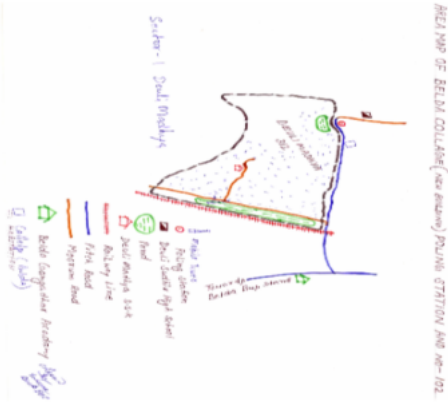

নির্বাচক নিবন্ধন আধিকারিকের স্বাক্ষর

Nazri Naksha

Google Map View

Polling Station Building Front View

Polling Station Front View

Cad View

Key MAP View

বিধানসভা নির্বাচনক্ষেত্রের নং, নাম : 225-নারায়ণগড়
ভাগ নং, নাম : 1-মার্কুণ্ডা (মধ্য)