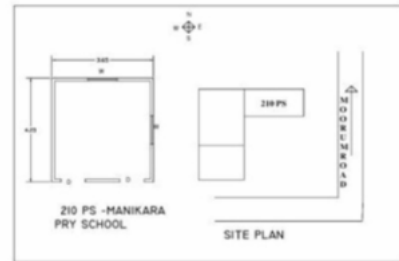

নির্বাচক নিবন্ধন আধিকারিকের স্বাক্ষর

Nazri Naksha

Google Map View

Polling Station Building Front View

Polling Station Front View

Cad View

Key MAP View

বিধানসভা নির্বাচনক্ষেত্রের নং, নাম : 225-নারায়ণগড়  
ভাগ নং, নাম : 1-বড়মাতকাতপুর (উত্তর)