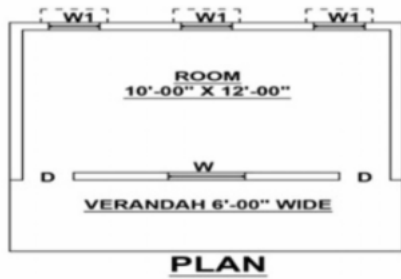

নির্বাচক নিবন্ধন আধিকারিকের স্বাক্ষর

Nazri Naksha

Google Map View

Polling Station Building Front View

Polling Station Front View

Cad View

Key MAP View

বিধানসভা নির্বাচনক্ষেত্রের নং, নাম : 225-নারায়ণগড়  
ভাগ নং, নাম : 1-গোবিন্দপুর ব্রাহ্মণ শাসন