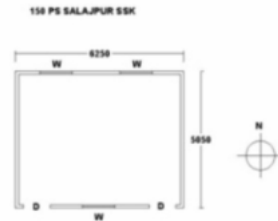

নির্বাচক নিবন্ধন আধিকারিকের স্বাক্ষর

Nazri Naksha

Google Map View

Polling Station Building Front View

Polling Station Front View

Cad View

Key MAP View

বিধানসভা নির্বাচনক্ষেত্রের নং, নাম : 225-নারায়ণগড়
ভাগ নং, নাম : 1-বেংদা (উত্তর)