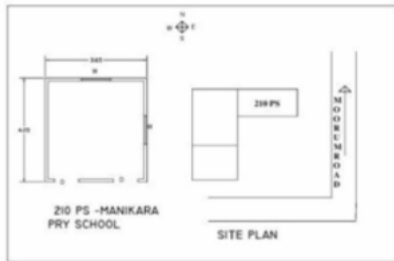

নির্বাচক নিবন্ধন আধিকারিকের স্বাক্ষর

Nazri Naksha

Google Map View

Polling Station Building Front View

Polling Station Front View

Cad View

Key MAP View

বিধানসভা নির্বাচনক্ষেত্রের নং, নাম : 225-নারায়ণগড়
ভাগ নং, নাম : 1-বেংদা (উত্তর)