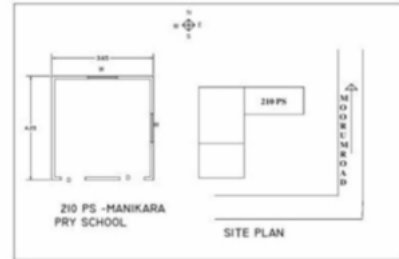

নির্বাচক নিবন্ধন আধিকারিকের স্বাক্ষর

Nazri Naksha

Google Map View

Polling Station Building Front View

Polling Station Front View

Cad View

Key MAP View

1 নাম : তালেপ খাঁ পিতার নাম: তসির খাঁ বাড়ির নং : n0008 বয়স : 74 লিঙ্গ : পুরুষ	WFY1332956 ফটো উপলব্ধ	2 নাম : সকিনা বিবি স্বামীর নাম: রমজান খাঁ বাড়ির নং : n0006 বয়স : 43 লিঙ্গ : মহিলা	JQM2266088 ফটো উপলব্ধ	3 নাম : রাইতন খাতুন পিতার নাম: বদির খাঁ বাড়ির নং : n0006 বয়স : 36 লিঙ্গ : মহিলা	WFY1333376 ফটো উপলব্ধ
4 নাম : রমজান খাঁ(ছোট) পিতার নাম: বদির খাঁ বাড়ির নং : n0006 বয়স : 47 লিঙ্গ : পুরুষ	JQM2266070 ফটো উপলব্ধ	5 নাম : কুরশিনেশা বিবি স্বামীর নাম: বদির খাঁ বাড়ির নং : n0006 বয়স : 72 লিঙ্গ : মহিলা	WB/32/226/483375 ফটো উপলব্ধ	6 নাম : সালেমা বিবি স্বামীর নাম: জাবেদ খাঁ বাড়ির নং : n0022 বয়স : 34 লিঙ্গ : মহিলা	WFY1501345 ফটো উপলব্ধ
7 নাম : মুসলেখা বিবি স্বামীর নাম: মুর্শেদ আলি খাঁ বাড়ির নং : n0022 বয়স : 37 লিঙ্গ : মহিলা	WFY1226679 ফটো উপলব্ধ	8 নাম : মুর্শেদ আলি খাঁ পিতার নাম: জহর খাঁ বাড়ির নং : n0022 বয়স : 41 লিঙ্গ : পুরুষ	JQM2337715 ফটো উপলব্ধ	9 নাম : আলিমন বিবি স্বামীর নাম: জহর খাঁ বাড়ির নং : n0022 বয়স : 69 লিঙ্গ : মহিলা	WB/32/226/483486 ফটো উপলব্ধ
10 নাম : সুজাতা দাস সাহু স্বামীর নাম: স্বরূপ সাহু বাড়ির নং : এন0067 বয়স : 35 লিঙ্গ : মহিলা	WUE1247733 ফটো উপলব্ধ	11 নাম : সামিনা বিবি স্বামীর নাম: সগীর খাঁ বাড়ির নং : n0008 বয়স : 38 লিঙ্গ : মহিলা	JQM2447050 ফটো উপলব্ধ	12 নাম : জামাল খাঁ পিতার নাম: তালেপ খাঁ বাড়ির নং : n0008 বয়স : 30 লিঙ্গ : পুরুষ	WFY1760958 ফটো উপলব্ধ
13 নাম : জাহেদ খাঁ পিতার নাম: তালেপ খাঁ বাড়ির নং : n0008 বয়স : 34 লিঙ্গ : পুরুষ	WFY1501303 ফটো উপলব্ধ	14 নাম : জাইগুন বিবি স্বামীর নাম: নাজির খাঁ বাড়ির নং : n0008 বয়স : 45 লিঙ্গ : মহিলা	JQM1426964 ফটো উপলব্ধ	15 নাম : নাজির খাঁ পিতার নাম: তালেপ খাঁ বাড়ির নং : n0008 বয়স : 50 লিঙ্গ : পুরুষ	WB/32/226/483492 ফটো উপলব্ধ
16 নাম : আনোয়ারা বিবি স্বামীর নাম: তালেপ খাঁ বাড়ির নং : n0008 বয়স : 56 লিঙ্গ : মহিলা	WFY1333111 ফটো উপলব্ধ	17 নাম : সেলিমা বিবি স্বামীর নাম: তালেপ খাঁ বাড়ির নং : n0008 বয়স : 67 লিঙ্গ : মহিলা	WFY2880771 ফটো উপলব্ধ	18 নাম : জাহানারা বিবি স্বামীর নাম: আবদুল সাহু বাড়ির নং : n0019 বয়স : 57 লিঙ্গ : মহিলা	WFY2822070 ফটো উপলব্ধ
19 নাম : সাদ্দাম শাহ পিতার নাম: আব্দুল শাহ বাড়ির নং : n0019 বয়স : 34 লিঙ্গ : পুরুষ	WFY1501568 ফটো উপলব্ধ	20 নাম : দোলন বিবি স্বামীর নাম: জাহেদ খাঁ বাড়ির নং : n0008 বয়স : 34 লিঙ্গ : মহিলা	WFY1845627 ফটো উপলব্ধ	21 নাম : আনোয়ার খাঁ পিতার নাম: তালেপ খাঁ বাড়ির নং : 0008 বয়স : 26 লিঙ্গ : পুরুষ	WFY2359313 ফটো উপলব্ধ
22 নাম : সাগীর খাঁ পিতার নাম: তালেপ খান বাড়ির নং : n0008 বয়স : 45 লিঙ্গ : পুরুষ	JQM1426915 ফটো উপলব্ধ	23 নাম : জাগির খাঁ পিতার নাম: তালেপ খাঁ বাড়ির নং : n0008 বয়স : 41 লিঙ্গ : পুরুষ	JQM2446847 ফটো উপলব্ধ	24 নাম : আয়েসা বিবি স্বামীর নাম: সাকের খাঁ বাড়ির নং : n0198 বয়স : 31 লিঙ্গ : মহিলা	WFY2257822 ফটো উপলব্ধ
25 নাম : আবদুল সাহু পিতার নাম: রাইমৎ বাড়ির নং : n0019 বয়স : 59 লিঙ্গ : পুরুষ	WFY2422624 ফটো উপলব্ধ	26 নাম : জোৎস্না বিবি স্বামীর নাম: জাগীর খাঁ বাড়ির নং : n0008 বয়স : 38 লিঙ্গ : মহিলা	WFY1501311 ফটো উপলব্ধ	27 নাম : সুলতানা বিবি স্বামীর নাম: আবেদ মহম্মদ বাড়ির নং : n0194 বয়স : 28 লিঙ্গ : মহিলা	WFY2257780 ফটো উপলব্ধ
28 নাম : মুকতারা বিবি স্বামীর নাম: সাদ্দাম শাহ বাড়ির নং : N0019 বয়স : 34 লিঙ্গ : মহিলা	WFY2511368 ফটো উপলব্ধ	29 নাম : অরাজু খাঁ পিতার নাম: রমজান খাঁ বাড়ির নং : এন0006 বয়স : 24 লিঙ্গ : পুরুষ	WFY2601151 ফটো উপলব্ধ	30 নাম : সুলতানা খাতুন পিতার নাম: সগীর খাঁ বাড়ির নং : এন0008 বয়স : 23 লিঙ্গ : মহিলা	WFY2747806 ফটো উপলব্ধ