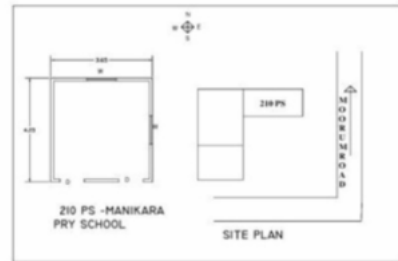

নির্বাচক নিবন্ধন আধিকারিকের স্বাক্ষর

Nazri Naksha

Google Map View

Polling Station Building Front View

Polling Station Front View

Cad View

Key MAP View

1 নাম : ধনঞ্জয় কাপড়ী পিতার নাম: টুনু কাপড়ী বাড়ির নং : n0043 বয়স : 42 লিঙ্গ : পুরুষ	JQM2338382 ফটো উপলব্ধ	2 নাম : সঞ্জয় কাপড়ী পিতার নাম: টুনু কাপড়ী বাড়ির নং : n0043 বয়স : 42 লিঙ্গ : পুরুষ	JQM2267201 ফটো উপলব্ধ	3 নাম : খগেন কাপড়ী পিতার নাম: নাকফুড়ি কাপড়ী বাড়ির নং : n0044 বয়স : 67 লিঙ্গ : পুরুষ	WB/32/226/489496 ফটো উপলব্ধ
4 নাম : স্বপন কাপড়ী পিতার নাম: খগেন কাপড়ী বাড়ির নং : n0044 বয়স : 39 লিঙ্গ : পুরুষ	JQM2524973 ফটো উপলব্ধ	5 নাম : শ্রীকান্ত কাপড়ী পিতার নাম: ক্ষুদীরাম কাপড়ী বাড়ির নং : n0044 বয়স : 46 লিঙ্গ : পুরুষ	JQM1360403 ফটো উপলব্ধ	6 নাম : দেবেন্দ্র কাপড়ী পিতার নাম: নাকফুড়ি কাপড়ী বাড়ির নং : n0045 বয়স : 47 লিঙ্গ : পুরুষ	WFY2818987 ফটো উপলব্ধ
7 নাম : কাঞ্চন কাপড়ী স্বামীর নাম: সুরেন্দ্র কাপড়ী বাড়ির নং : n0046 বয়স : 51 লিঙ্গ : মহিলা	WFY2641827 ফটো উপলব্ধ	8 নাম : তুলসী কাপড়ী স্বামীর নাম: খগেন কাপড়ী বাড়ির নং : n0047 বয়স : 62 লিঙ্গ : মহিলা	WB/32/226/489431 ফটো উপলব্ধ	9 নাম : টুনু কাপড়ী পিতার নাম: নাকফুড়ি কাপড়ী বাড়ির নং : n0043 বয়স : 73 লিঙ্গ : পুরুষ	WB/32/226/489342 ফটো উপলব্ধ
10 নাম : রতন কাপড়ী পিতার নাম: খগেন কাপড়ী বাড়ির নং : n0044 বয়স : 33 লিঙ্গ : পুরুষ	WFY1582279 ফটো উপলব্ধ	11 নাম : সন্দীপ কাপড়ী পিতার নাম: দেবেন্দ্র কাপড়ী বাড়ির নং : n0045 বয়স : 29 লিঙ্গ : পুরুষ	WFY1846062 ফটো উপলব্ধ	12 নাম : সুরেন্দ্র কাপড়ী পিতার নাম: নাকফুড়ি কাপড়ী বাড়ির নং : n0048 বয়স : 54 লিঙ্গ : পুরুষ	WB/32/226/489339 ফটো উপলব্ধ
13 নাম : লক্ষ্মীপ্রিয়া কাপড়ী স্বামীর নাম: ফনিভূষণ কাপড়ী বাড়ির নং : n0048 বয়স : 57 লিঙ্গ : মহিলা	WB/32/226/489373 ফটো উপলব্ধ	14 নাম : সোমা কাপড়ী স্বামীর নাম: অশোক কাপড়ী বাড়ির নং : n0047 বয়স : 30 লিঙ্গ : মহিলা	WFY1761311 ফটো উপলব্ধ	15 নাম : অশোক কাপড়ী পিতার নাম: ফনিভূষণ কাপড়ী বাড়ির নং : n0047 বয়স : 38 লিঙ্গ : পুরুষ	JQM2447670 ফটো উপলব্ধ
16 নাম : আল্পনা কাপড়ী স্বামীর নাম: দেবেন্দ্র কাপড়ী বাড়ির নং : n0045 বয়স : 45 লিঙ্গ : মহিলা	JQM1361492 ফটো উপলব্ধ	17 নাম : কুন্তি কাপড়ী স্বামীর নাম: শ্রীকান্ত কাপড়ী বাড়ির নং : n0044 বয়স : 34 লিঙ্গ : মহিলা	WFY1846005 ফটো উপলব্ধ	18 নাম : রঞ্জিত কাপড়ী পিতার নাম: সুরেন্দ্র কাপড়ী বাড়ির নং : n0048 বয়স : 29 লিঙ্গ : পুরুষ	WFY1845973 ফটো উপলব্ধ
19 নাম : জবা কাপড়ী স্বামীর নাম: লেট ক্ষুদীরাম কাপড়ী বাড়ির নং : n0044 বয়স : 65 লিঙ্গ : মহিলা	WFY2554806 ফটো উপলব্ধ	20 নাম : যমুনা কাপড়ী স্বামীর নাম: ধনঞ্জয় কাপড়ী বাড়ির নং : n0043 বয়স : 33 লিঙ্গ : মহিলা	WFY1846146 ফটো উপলব্ধ	21 নাম : রুমা কাপড়ী স্বামীর নাম: স্বপন কাপড়ী বাড়ির নং : n0044 বয়স : 31 লিঙ্গ : মহিলা	WFY1846195 ফটো উপলব্ধ
22 নাম : ফনিভূষণ কাপড়ী পিতার নাম: নাকফুড়ি কাপড়ী বাড়ির নং : n0047 বয়স : 63 লিঙ্গ : পুরুষ	WFY2555522 ফটো উপলব্ধ	23 নাম : সুদীপ কাপড়ী পিতার নাম: দেবেন্দ্র কাপড়ী বাড়ির নং : এন0045 বয়স : 25 লিঙ্গ : পুরুষ	WFY2607232 ফটো উপলব্ধ	24 নাম : সাগরিকা দাস কাপড়ী স্বামীর নাম: সন্দীপ কাপড়ী বাড়ির নং : এন0045 বয়স : 23 লিঙ্গ : মহিলা	WFY2782282 ফটো উপলব্ধ
25 নাম : সুদীপ্ত কাপড়ী পিতার নাম: সঞ্জয় কাপড়ী বাড়ির নং : এন0043 বয়স : 23 লিঙ্গ : পুরুষ	WFY2641686 ফটো উপলব্ধ	26 নাম : সরস্বতী গায়েন স্বামীর নাম: দেবানীষ গায়েন বাড়ির নং : n0063 বয়স : 33 লিঙ্গ : মহিলা	WFY1679083 ফটো উপলব্ধ	27 নাম : দেবানীষ গায়েন পিতার নাম: রবীন্দ্র গায়েন বাড়ির নং : n0063 বয়স : 36 লিঙ্গ : পুরুষ	WFY1582667 ফটো উপলব্ধ
28 নাম : চন্দনী গায়েন স্বামীর নাম: রবীন্দ্র গায়েন বাড়ির নং : n0063 বয়স : 56 লিঙ্গ : মহিলা	WB/32/226/489085 ফটো উপলব্ধ	29 নাম : প্রদীপ গিরি পিতার নাম: সুরেন্দ্রনাথ গিরি বাড়ির নং : n0059 বয়স : 37 লিঙ্গ : পুরুষ	WFY1333822 ফটো উপলব্ধ	30 নাম : দ্রৌপদী গিরি স্বামীর নাম: সুরেন্দ্রনাথ গিরি বাড়ির নং : n0059 বয়স : 60 লিঙ্গ : মহিলা	WB/32/226/489178 ফটো উপলব্ধ