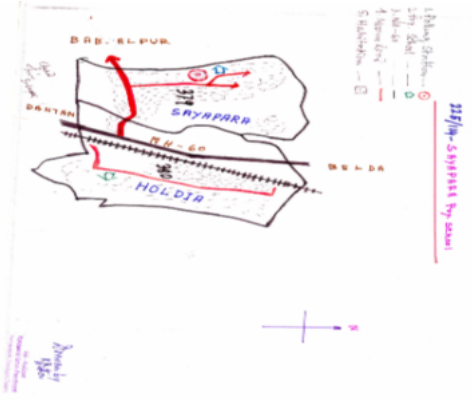

Nazri Naksha