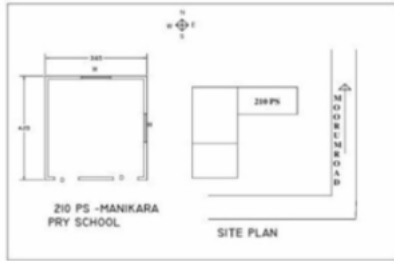

নির্বাচক নিবন্ধন আধিকারিকের স্বাক্ষর

Nazri Naksha

Google Map View

Polling Station Building Front View

Polling Station Front View

Cad View

Key MAP View

1 নাম : রুবানা বিবি স্বামীর নাম : সেক শামাউল বাবুর নং : এন0226 বয়স : 35 লিঙ্গ : মহিলা	WFY1756634 ফটো উপলব্ধ	2 নাম : সেক কামরুল পিতার নাম : সেক খালিল বাবুর নং : n0225 বয়স : 38 লিঙ্গ : পুরুষ	WFY1673045 ফটো উপলব্ধ	3 নাম : সেক ইরশাদ আলি পিতার নাম : সেক খুরসেদ বাবুর নং : n0226 বয়স : 43 লিঙ্গ : পুরুষ	JQM2273563 ফটো উপলব্ধ
4 নাম : সাফিনা নেশা বিবি স্বামীর নাম : সেক ইরশাদ বাবুর নং : n0227 বয়স : 32 লিঙ্গ : মহিলা	WFY1574847 ফটো উপলব্ধ	5 নাম : শিবানী আড়ি স্বামীর নাম : সুবল আড়ি বাবুর নং : n0014 বয়স : 51 লিঙ্গ : মহিলা	WB/32/226/495381 ফটো উপলব্ধ	6 নাম : বিষ্ণুপদ আড়ি পিতার নাম : সুবল আড়ি বাবুর নং : n0014 বয়স : 32 লিঙ্গ : পুরুষ	WFY1680107 ফটো উপলব্ধ
7 নাম : সূতপা আড়ি স্বামীর নাম : বিষ্ণুপদ আড়ি বাবুর নং : n0014 বয়স : 30 লিঙ্গ : মহিলা	WFY1761964 ফটো উপলব্ধ	8 নাম : লতা আড়ি স্বামীর নাম : জনার্দন আড়ি বাবুর নং : n0018 বয়স : 30 লিঙ্গ : মহিলা	WFY1761980 ফটো উপলব্ধ	9 নাম : রবি আড়ি স্বামীর নাম : বৃধু আড়ি বাবুর নং : n0019 বয়স : 61 লিঙ্গ : মহিলা	WB/32/226/495233 ফটো উপলব্ধ
10 নাম : রীনা আড়ি স্বামীর নাম : বলাই আড়ি বাবুর নং : n0019 বয়স : 39 লিঙ্গ : মহিলা	WFY0549105 ফটো উপলব্ধ	11 নাম : রুনু আড়ি স্বামীর নাম : শম্ভু আড়ি বাবুর নং : n0019 বয়স : 34 লিঙ্গ : মহিলা	WFY1680115 ফটো উপলব্ধ	12 নাম : শম্ভু আড়ি পিতার নাম : বৃধু আড়ি বাবুর নং : n0019 বয়স : 32 লিঙ্গ : পুরুষ	WFY1583582 ফটো উপলব্ধ
13 নাম : বৃধু আড়ি পিতার নাম : রবি আড়ি বাবুর নং : n0019 বয়স : 70 লিঙ্গ : পুরুষ	JQM2269488 ফটো উপলব্ধ	14 নাম : দুর্গা আড়ি স্বামীর নাম : মিতুন আড়ি বাবুর নং : n0018 বয়স : 38 লিঙ্গ : মহিলা	WFY0549089 ফটো উপলব্ধ	15 নাম : জনার্দন আড়ি পিতার নাম : গুরুপদ আড়ি বাবুর নং : n0018 বয়স : 35 লিঙ্গ : পুরুষ	WFY1502103 ফটো উপলব্ধ
16 নাম : সুবল আড়ি পিতার নাম : সাতাক আড়ি বাবুর নং : n0014 বয়স : 58 লিঙ্গ : পুরুষ	WB/32/226/495304 ফটো উপলব্ধ	17 নাম : সোমা আড়ি স্বামীর নাম : বিশুজিত আড়ি বাবুর নং : 0014 বয়স : 26 লিঙ্গ : মহিলা	WFY2362085 ফটো উপলব্ধ	18 নাম : বিশুজিত আড়ি পিতার নাম : সুবল আড়ি বাবুর নং : n0014 বয়স : 29 লিঙ্গ : পুরুষ	WFY1847284 ফটো উপলব্ধ
19 নাম : মিতুন আড়ি পিতার নাম : গুরুপদ আড়ি বাবুর নং : n0018 বয়স : 47 লিঙ্গ : পুরুষ	JQM2270403 ফটো উপলব্ধ	20 নাম : বলাই আড়ি পিতার নাম : বৃধু আড়ি বাবুর নং : n0019 বয়স : 47 লিঙ্গ : পুরুষ	JQM2270411 ফটো উপলব্ধ	21 নাম : রুনু কোটাল স্বামীর নাম : মণ্টু কোটাল বাবুর নং : N0013 বয়স : 50 লিঙ্গ : মহিলা	JQM2031870 ফটো উপলব্ধ
22 নাম : জয়দেব কোটাল মায়ের নাম : সরস্বতী কোটাল বাবুর নং : n0013 বয়স : 29 লিঙ্গ : পুরুষ	WFY1847243 ফটো উপলব্ধ	23 নাম : অপু কোটাল পিতার নাম : সদয় কোটাল বাবুর নং : এন0011 বয়স : 23 লিঙ্গ : পুরুষ	WFY2709111 ফটো উপলব্ধ	24 নাম : যমুনা কোটাল স্বামীর নাম : সঞ্জয় কোটাল বাবুর নং : n0008 বয়স : 35 লিঙ্গ : মহিলা	WFY1436823 ফটো উপলব্ধ
25 নাম : সদয় কোটাল পিতার নাম : কার্তিক কোটাল বাবুর নং : n0011 বয়স : 56 লিঙ্গ : পুরুষ	WB/32/226/495181 ফটো উপলব্ধ	26 নাম : খোকন কোটাল পিতার নাম : বাইধর কোটাল বাবুর নং : n0012 বয়স : 62 লিঙ্গ : পুরুষ	WB/32/226/495472 ফটো উপলব্ধ	27 নাম : বাচ্চু কোটাল পিতার নাম : খোকন কোটাল বাবুর নং : n0012 বয়স : 40 লিঙ্গ : পুরুষ	JQM2339026 ফটো উপলব্ধ
28 নাম : সরস্বতী কোটাল স্বামীর নাম : বাচ্চু কোটাল বাবুর নং : n0012 বয়স : 35 লিঙ্গ : মহিলা	WFY1436831 ফটো উপলব্ধ	29 নাম : নিপু কোটাল পিতার নাম : খোকন কোটাল বাবুর নং : n0012 বয়স : 34 লিঙ্গ : পুরুষ	WFY1436849 ফটো উপলব্ধ	30 নাম : দেবু কোটাল পিতার নাম : ক্ষুদিরাম কোটাল বাবুর নং : n0012 বয়স : 39 লিঙ্গ : পুরুষ	JQM2339018 ফটো উপলব্ধ