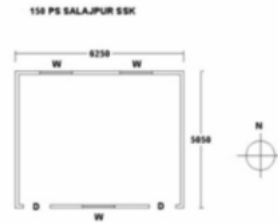

নির্বাচক নিবন্ধন আধিকারিকের স্বাক্ষর

Nazri Naksha

Google Map View

Polling Station Building Front View

Polling Station Front View

Cad View

Key MAP View

বিধানসভা নির্বাচনক্ষেত্রের নং, নাম : 225-নারায়ণগড়
ভাগ নং, নাম : 1-জলহরি শঙ্করকড়া(পশ্চিম)