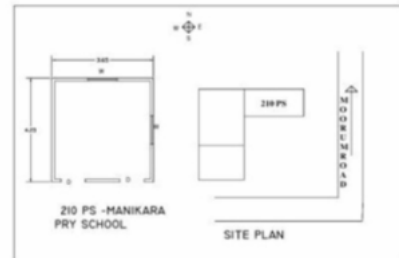

নির্বাচক নিবন্ধন আধিকারিকের স্বাক্ষর

Nazri Naksha

Google Map View

Polling Station Building Front View

Polling Station Front View

Cad View

Key MAP View

1 নাম : আরতি রাউৎ পিতার নাম: যোগেন রাউৎ বাড়ির নং : n0108 বয়স : 59 লিঙ্গ : মহিলা	WB/32/226/498552	ফটো উপলব্ধ	2 নাম : বিলাসী খেলাড়ী স্বামীর নাম: যোগেন খেলাড়ী বাড়ির নং : n0108 বয়স : 84 লিঙ্গ : মহিলা	WB/32/226/498163	ফটো উপলব্ধ	3 নাম : সারথী রাউৎ স্বামীর নাম: ধীরেন রাউৎ বাড়ির নং : n0108 বয়স : 57 লিঙ্গ : মহিলা	WFY1847672	ফটো উপলব্ধ
4 নাম : সমীর কুমার গিরি পিতার নাম: হুমিকেশ গিরি বাড়ির নং : n0047 বয়স : 54 লিঙ্গ : পুরুষ	WB/32/226/498609	ফটো উপলব্ধ	5 নাম : শেফালী গিরি স্বামীর নাম: সমীর কুমার গিরি বাড়ির নং : n0047 বয়স : 35 লিঙ্গ : মহিলা	WFY1502475	ফটো উপলব্ধ	6 নাম : তীর্থ গিরি পিতার নাম: বীরেন গিরি বাড়ির নং : n0211 বয়স : 28 লিঙ্গ : পুরুষ	WFY2259331	ফটো উপলব্ধ
7 নাম : জয়ন্ত গিরি পিতার নাম: শ্রীকান্ত গিরি বাড়ির নং : n0199 বয়স : 28 লিঙ্গ : পুরুষ	WFY2259216	ফটো উপলব্ধ	8 নাম : সমীর গিরি পিতার নাম: নিশিকান্ত গিরি বাড়ির নং : n0207 বয়স : 29 লিঙ্গ : পুরুষ	WFY2259299	ফটো উপলব্ধ	9 নাম : প্রবীর গিরি পিতার নাম: মুগাংক গিরি বাড়ির নং : n0202 বয়স : 29 লিঙ্গ : পুরুষ	WFY2259240	ফটো উপলব্ধ
10 নাম : নিলীমা মন্ডল স্বামীর নাম: প্রশান্ত মন্ডল বাড়ির নং : n0040 বয়স : 40 লিঙ্গ : মহিলা	WFY1502442	ফটো উপলব্ধ	11 নাম : বুদ্ধদেব গিরি পিতার নাম: ঝাড়েশ্বর গিরি বাড়ির নং : n0201 বয়স : 28 লিঙ্গ : পুরুষ	WFY2259232	ফটো উপলব্ধ	12 নাম : সুকদেব গিরি পিতার নাম: কেনারাম গিরি বাড়ির নং : 0053 বয়স : 26 লিঙ্গ : পুরুষ	WFY2363828	ফটো উপলব্ধ
13 নাম : সাগর গিরি পিতার নাম: পরিমল গিরি বাড়ির নং : N0036 বয়স : 26 লিঙ্গ : পুরুষ	WFY2515922	ফটো উপলব্ধ	14 নাম : বাসুদেব গিরি পিতার নাম: কেনারাম গিরি বাড়ির নং : N0053 বয়স : 25 লিঙ্গ : পুরুষ	WFY2515864	ফটো উপলব্ধ	15 নাম : দুলালী গিরি স্বামীর নাম: সর্বেশ্বর গিরি বাড়ির নং : n0036 বয়স : 39 লিঙ্গ : মহিলা	WFY0558981	ফটো উপলব্ধ
16 নাম : সর্বেশ্বর গিরি পিতার নাম: সতীশ গিরি বাড়ির নং : n0036 বয়স : 54 লিঙ্গ : পুরুষ	WB/32/226/498548	ফটো উপলব্ধ	17 নাম : সুভদ্রা গিরি স্বামীর নাম: পরিমল গিরি বাড়ির নং : n0036 বয়স : 46 লিঙ্গ : মহিলা	JQM2033884	ফটো উপলব্ধ	18 নাম : ঝাড়েশ্বর গিরি পিতার নাম: সতীশ গিরি বাড়ির নং : n0036 বয়স : 62 লিঙ্গ : পুরুষ	WB/32/226/498300	ফটো উপলব্ধ
19 নাম : সুখমা গিরি স্বামীর নাম: অসিত গিরি বাড়ির নং : n0036 বয়স : 35 লিঙ্গ : মহিলা	WFY1336122	ফটো উপলব্ধ	20 নাম : অসিত গিরি পিতার নাম: খগেন গিরি বাড়ির নং : n0036 বয়স : 46 লিঙ্গ : পুরুষ	JQM2271021	ফটো উপলব্ধ	21 নাম : বাসন্তী গিরি স্বামীর নাম: খগেন গিরি বাড়ির নং : n0036 বয়স : 57 লিঙ্গ : মহিলা	WB/32/226/498704	ফটো উপলব্ধ
22 নাম : খগেন গিরি পিতার নাম: সতীশ গিরি বাড়ির নং : n0036 বয়স : 67 লিঙ্গ : পুরুষ	WB/32/226/498485	ফটো উপলব্ধ	23 নাম : হারী গিরি স্বামীর নাম: সতীশ গিরি বাড়ির নং : n0036 বয়স : 82 লিঙ্গ : মহিলা	WB/32/226/498702	ফটো উপলব্ধ	24 নাম : তুলসী গিরি স্বামীর নাম: উত্তম গিরি বাড়ির নং : n0035 বয়স : 43 লিঙ্গ : মহিলা	JQM2271005	ফটো উপলব্ধ
25 নাম : উত্তম গিরি পিতার নাম: বিক্রাম গিরি বাড়ির নং : n0035 বয়স : 51 লিঙ্গ : পুরুষ	WB/32/226/498695	ফটো উপলব্ধ	26 নাম : জানকী গিরি স্বামীর নাম: বিক্রাম গিরি বাড়ির নং : n0034 বয়স : 72 লিঙ্গ : মহিলা	WB/32/226/498476	ফটো উপলব্ধ	27 নাম : দীনেশ গিরি পিতার নাম: ব্যোমকেশ গিরি বাড়ির নং : n0033 বয়স : 41 লিঙ্গ : পুরুষ	WFY1502434	ফটো উপলব্ধ
28 নাম : ঝর্ণা গিরি স্বামীর নাম: ব্যোমকেশ গিরি বাড়ির নং : n0033 বয়স : 60 লিঙ্গ : মহিলা	JQM2271047	ফটো উপলব্ধ	29 নাম : আশালতা গিরি স্বামীর নাম: ব্যোমকেশ গিরি বাড়ির নং : n0033 বয়স : 62 লিঙ্গ : মহিলা	WB/32/226/498378	ফটো উপলব্ধ	30 নাম : প্রহলাদ গিরি পিতার নাম: গনেশ গিরি বাড়ির নং : n0038 বয়স : 54 লিঙ্গ : পুরুষ	WB/32/226/498478	ফটো উপলব্ধ