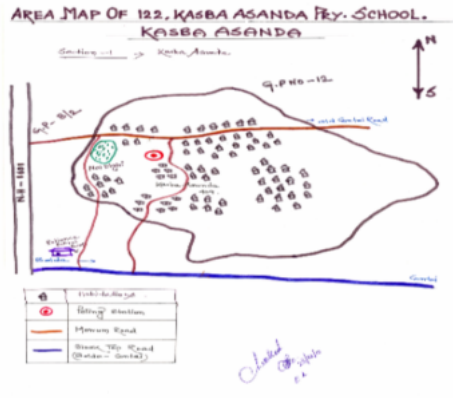

Nazri Naksha