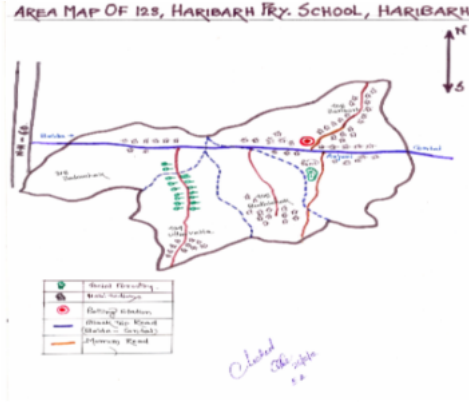

নির্বাচক নিবন্ধন আধিকারিকের স্বাক্ষর

Nazri Naksha

Google Map View

Polling Station Building Front View

Polling Station Front View

Cad View

DOUBLE LINE SKETCH MAP OF BOOTH NO 123
MOYNAPARA Pky.SCHOOL BELDA-II GRAM PANCHAYAT