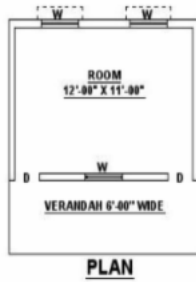

নির্বাচক নিবন্ধন আধিকারিকের স্বাক্ষর

Nazri Naksha

Google Map View

Polling Station Building Front View

Polling Station Front View

Cad View

DOUBLE LINE SKETCH MAP OF BOOTH NO 123
MOYNAPARA Pky.SCHOOL BELDA-II GRAM PANCHAYAT