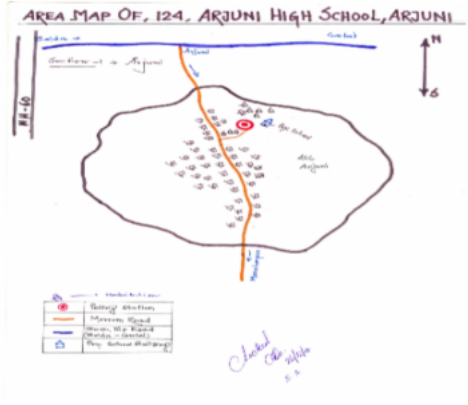

Nazri Naksha