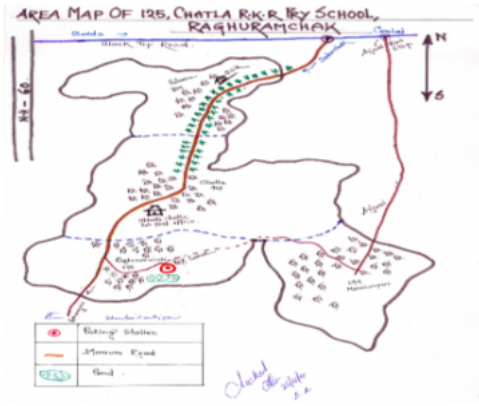

নির্বাচক নিবন্ধন আধিকারিকের স্বাক্ষর

Nazri Naksha

Google Map View

Polling Station Building Front View

DOUBLE LINE SKETCH MAP OF BOOTH NO 124  
CHHOTOMATKATPUR SANTA BALA SSK  
BELDA-II GRAM PANCHAYAT

Polling Station Front View