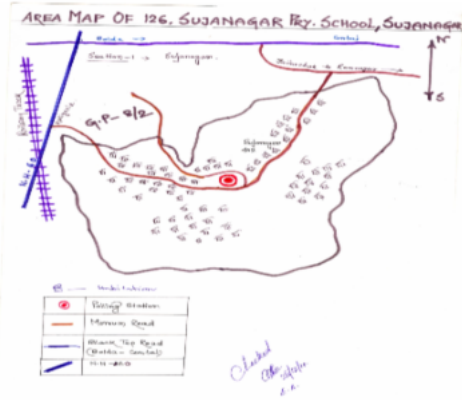

Nazri Naksha