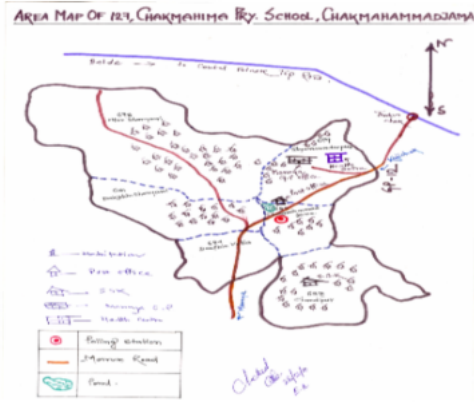

Nazri Naksha