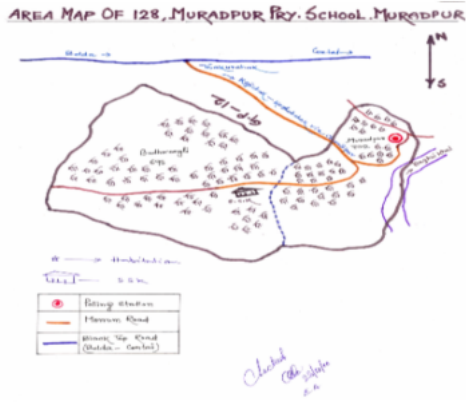

নির্বাচক নিবন্ধন আধিকারিকের স্বাক্ষর

Nazri Naksha

Google Map View

Polling Station Building Front View

DOUBLE LINE SKETCH MAP OF BOOTH NO 128  
DEULI SUDHIR HIGH SCHOOL BELDA-II GRAM PANCHAYAT

Polling Station Front View