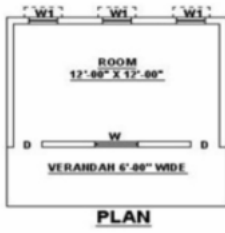

নির্বাচক নিবন্ধন আধিকারিকের স্বাক্ষর

Nazri Naksha

Google Map View

Polling Station Building Front View

DOUBLE LINE SKETCH MAP OF BOOTH NO 129  
BELDA GANGADHAR ACADEMY  
BELDA-II GRAM PANCHAYAT

Polling Station Front View