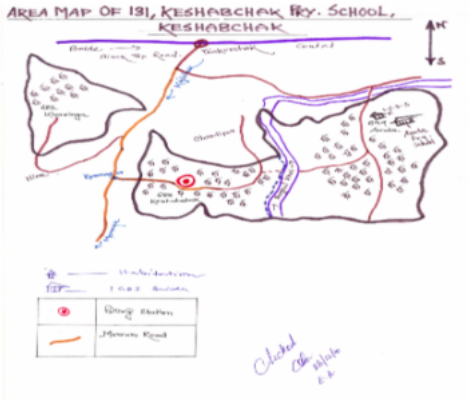

Nazri Naksha