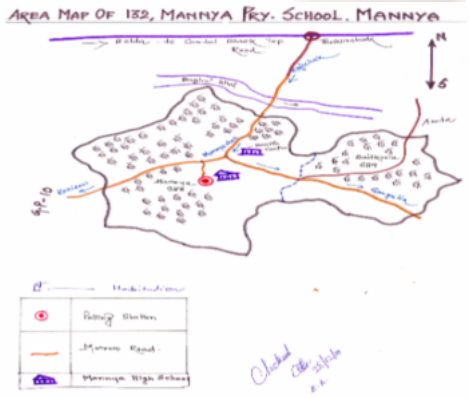

Nazri Naksha