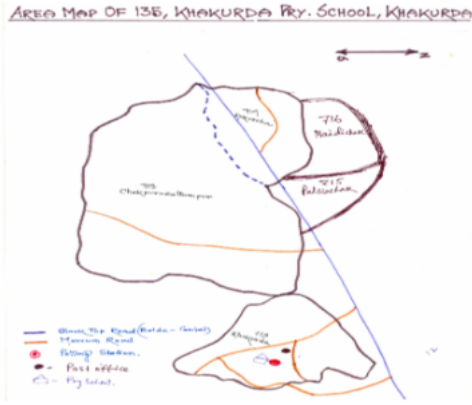

Nazri Naksha