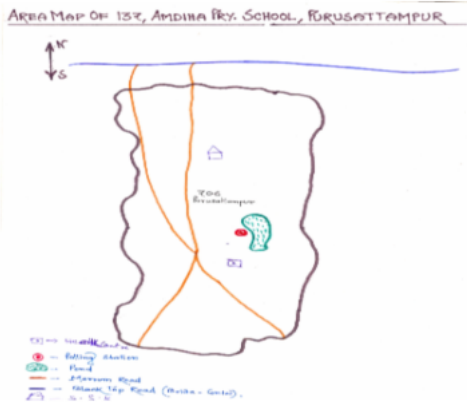

Nazri Naksha