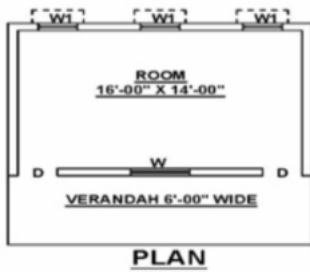

নির্বাচক নিবন্ধন আধিকারিকের স্বাক্ষর

Nazri Naksha

Google Map View

Polling Station Building Front View

Polling Station Front View

Cad View

Key MAP View

1 নাম : আকাশ কুমার হাতি মায়ের নাম : উষারানী হাতি বাড়ির নং : এন0109 বয়স : 26 লিঙ্গ : পুরুষ	WFY2364768 ফটো উপলব্ধ	2 নাম : উষারানী হাতি স্বামীর নাম : শ্রীপতি হাতি বাড়ির নং : এন0165 বয়স : 46 লিঙ্গ : মহিলা	HBY1723329 ফটো উপলব্ধ	3 নাম : উৎপল মাদুলী পিতার নাম : বিজয় মাদুলী বাড়ির নং : এন000 বয়স : 35 লিঙ্গ : পুরুষ	WFY1485424 ফটো উপলব্ধ
4 নাম : শিখা মাইতি স্বামীর নাম : অসীম মাইতি বাড়ির নং : না বয়স : 43 লিঙ্গ : মহিলা	BLY2372209 ফটো উপলব্ধ	5 নাম : সোনালী আদক (ভূঞা) স্বামীর নাম : দেবশীষ ভূঞা বাড়ির নং : n0158 বয়স : 33 লিঙ্গ : মহিলা	WFY1649375 ফটো উপলব্ধ	6 নাম : অভিজিৎ কর পিতার নাম : আশীষ কর বাড়ির নং : এন0041 বয়স : 23 লিঙ্গ : পুরুষ	WFY2657021 ফটো উপলব্ধ
7 নাম : নূপুর কর স্বামীর নাম : আশীষ কর বাড়ির নং : n0042 বয়স : 50 লিঙ্গ : মহিলা	JQM2343424 ফটো উপলব্ধ	8 নাম : আশীষ কর পিতার নাম : দুঃখীশ্যাম কর বাড়ির নং : n0041 বয়স : 58 লিঙ্গ : পুরুষ	JQM2343416 ফটো উপলব্ধ	9 নাম : মেহাশীষ কর পিতার নাম : দুঃখীশ্যাম কর বাড়ির নং : n0043 বয়স : 55 লিঙ্গ : পুরুষ	JQM2343432 ফটো উপলব্ধ
10 নাম : সুধমা কর স্বামীর নাম : মেহাশীষ কর বাড়ির নং : n0049 বয়স : 40 লিঙ্গ : মহিলা	WFY1272038 ফটো উপলব্ধ	11 নাম : সুভাশিষ কর পিতার নাম : দুঃখীশ্যাম কর বাড়ির নং : সি/ও-দুঃখীশ্যাম কর বয়স : 55 লিঙ্গ : পুরুষ	WFY1272053 ফটো উপলব্ধ	12 নাম : বীণাপানি কর স্বামীর নাম : সুভাশিষ কর বাড়ির নং : শুভাশিষ কর বয়স : 45 লিঙ্গ : মহিলা	WFY2351021 ফটো উপলব্ধ
13 নাম : সুদীপ্তা রানী কর পিতার নাম : শুভাশিষ কর বাড়ির নং : সি/ও-শুভাশিষ কর বয়স : 22 লিঙ্গ : মহিলা	WFY2833366 ফটো উপলব্ধ	14 নাম : সুকুমার কাপড়ী পিতার নাম : বিজয় কৃষ্ণ কাপড়ী বাড়ির নং : n0004 বয়স : 52 লিঙ্গ : পুরুষ	WFY2544351 ফটো উপলব্ধ	15 নাম : সন্ধ্যা কাপড়ী স্বামীর নাম : বিজয়কৃষ্ণ কাপড়ী বাড়ির নং : n0004 বয়স : 73 লিঙ্গ : মহিলা	WFY2544369 ফটো উপলব্ধ
16 নাম : রুস্পা কাপড়ী স্বামীর নাম : সুকুমার কাপড়ী বাড়ির নং : n0004 বয়স : 40 লিঙ্গ : মহিলা	JQM2292720 ফটো উপলব্ধ	17 নাম : সুকন্যা কাপড়ী পিতার নাম : সুকুমার কাপড়ী বাড়ির নং : এন0004 বয়স : 21 লিঙ্গ : মহিলা	WFY2818441 ফটো উপলব্ধ	18 নাম : অভি খাঁড়া পিতার নাম : বাসুদেব খাঁড়া বাড়ির নং : এন0000 বয়স : 27 লিঙ্গ : পুরুষ	WFY2338648 ফটো উপলব্ধ
19 নাম : বাসুদেব খাঁড়া পিতার নাম : নিমাইচন্দ্র খাঁড়া বাড়ির নং : n0025 বয়স : 50 লিঙ্গ : পুরুষ	JQM1337781 ফটো উপলব্ধ	20 নাম : পুতুল খাঁড়া স্বামীর নাম : বাসুদেব খাঁড়া বাড়ির নং : n0025 বয়স : 47 লিঙ্গ : মহিলা	JQM2063642 ফটো উপলব্ধ	21 নাম : শুকদেব খাঁড়া পিতার নাম : নিমাই চন্দ্র খাঁড়া বাড়ির নং : n0025 বয়স : 46 লিঙ্গ : পুরুষ	JQM2292266 ফটো উপলব্ধ
22 নাম : চন্দনা গিরি (খাঁড়া) স্বামীর নাম : শুকদেব খাঁড়া বাড়ির নং : n0025 বয়স : 33 লিঙ্গ : মহিলা	WFY1544196 ফটো উপলব্ধ	23 নাম : সৌরভ ঘোষ পিতার নাম : মনোরঞ্জন ঘোষ বাড়ির নং : n0058 বয়স : 35 লিঙ্গ : পুরুষ	WFY1485598 ফটো উপলব্ধ	24 নাম : মনোরঞ্জন ঘোষ পিতার নাম : কৃষ্ণপ্রসাদ ঘোষ বাড়ির নং : n0055 বয়স : 70 লিঙ্গ : পুরুষ	WB/32/226/567027 ফটো উপলব্ধ
25 নাম : রুমা ঘোষ স্বামীর নাম : মনোরঞ্জন ঘোষ বাড়ির নং : n0056 বয়স : 58 লিঙ্গ : মহিলা	WB/32/226/567052 ফটো উপলব্ধ	26 নাম : অশোক মহাপাত্র পিতার নাম : বিশ্বনাথ মহাপাত্র বাড়ির নং : n0023 বয়স : 46 লিঙ্গ : পুরুষ	JQM1436096 ফটো উপলব্ধ	27 নাম : সুদীপ চক্রবর্তী পিতার নাম : সুকুমার চক্রবর্তী বাড়ির নং : n0013 বয়স : 45 লিঙ্গ : পুরুষ	JQM1438944 ফটো উপলব্ধ
28 নাম : শচী চক্রবর্তী স্বামীর নাম : কালিপদ চক্রবর্তী বাড়ির নং : n0005 বয়স : 68 লিঙ্গ : মহিলা	WB/32/226/564116 ফটো উপলব্ধ	29 নাম : অর্পিতা চক্রবর্তী স্বামীর নাম : প্রবীর চক্রবর্তী বাড়ির নং : n0005 বয়স : 36 লিঙ্গ : মহিলা	WFY1485507 ফটো উপলব্ধ	30 নাম : ভরত কুমার চক্রবর্তী পিতার নাম : কালীপদ চক্রবর্তী বাড়ির নং : এন0005 বয়স : 58 লিঙ্গ : পুরুষ	WFY2612927 ফটো উপলব্ধ