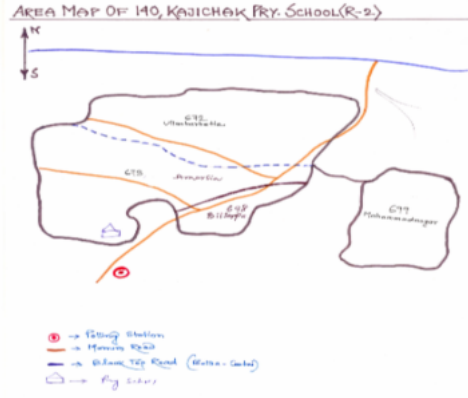

Nazri Naksha