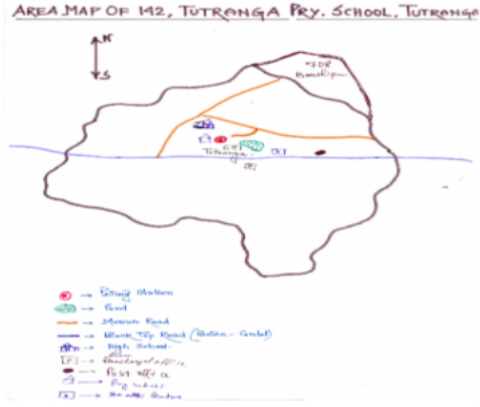

Nazri Naksha