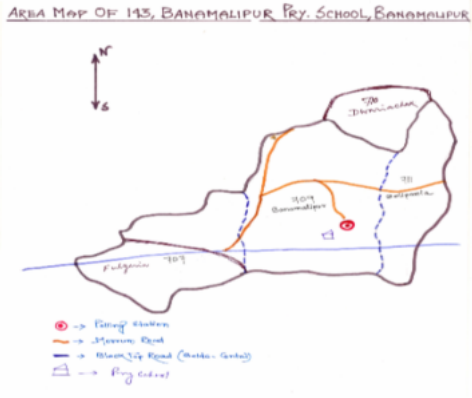

Nazri Naksha