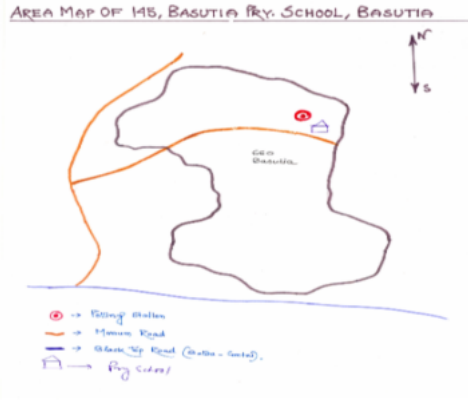

Nazri Naksha