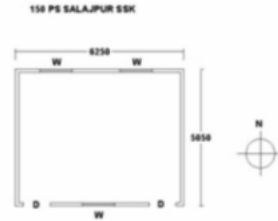

নির্বাচক নিবন্ধন আধিকারিকের স্বাক্ষর

Nazri Naksha

Google Map View

Polling Station Building Front View

Polling Station Front View

Cad View

Key MAP View

1 নাম : গায়ত্রী মাহাল স্বামীর নাম: অনন্ত মাহাল বাড়ির নং : n0023 বয়স : 41 লিঙ্গ : মহিলা	WFY1481241 ফটো উপলব্ধ	2 নাম : পঞ্চগনন করন পিতার নাম: চিত্ত করন বাড়ির নং : n0032 বয়স : 38 লিঙ্গ : পুরুষ	WFY0681858 ফটো উপলব্ধ	3 নাম : চাঁপা করন স্বামীর নাম: পঞ্চগনন করন বাড়ির নং : n0032 বয়স : 36 লিঙ্গ : মহিলা	WFY1507607 ফটো উপলব্ধ
4 নাম : শিবশংকর করন পিতার নাম: চিত্ত করন বাড়ির নং : n0032 বয়স : 37 লিঙ্গ : পুরুষ	WFY1351428 ফটো উপলব্ধ	5 নাম : মঞ্জু করন স্বামীর নাম: চিত্ত করন বাড়ির নং : n0032 বয়স : 62 লিঙ্গ : মহিলা	WB/32/226/414489 ফটো উপলব্ধ	6 নাম : গুরভা কিস্ক পিতার নাম: রাম কিস্ক বাড়ির নং : n0027 বয়স : 60 লিঙ্গ : পুরুষ	WB/32/226/414626 ফটো উপলব্ধ
7 নাম : রত্নী কিস্ক স্বামীর নাম: গুরভা কিস্ক বাড়ির নং : n0027 বয়স : 57 লিঙ্গ : মহিলা	WB/32/226/414579 ফটো উপলব্ধ	8 নাম : জবা কিস্ক স্বামীর নাম: গাদিম কিস্ক বাড়ির নং : n0192 বয়স : 29 লিঙ্গ : মহিলা	WFY2266492 ফটো উপলব্ধ	9 নাম : রঞ্জু কিস্ক স্বামীর নাম: রাম কিস্ক বাড়ির নং : n0170 বয়স : 29 লিঙ্গ : মহিলা	WFY2266294 ফটো উপলব্ধ
10 নাম : লক্ষণ কিস্ক পিতার নাম: গুরভা কিস্ক বাড়ির নং : n0027 বয়স : 29 লিঙ্গ : পুরুষ	WFY2315109 ফটো উপলব্ধ	11 নাম : চঞ্চলা কিস্ক স্বামীর নাম: লক্ষণ কিস্ক বাড়ির নং : এন0027 বয়স : 24 লিঙ্গ : মহিলা	XWQ2176469 ফটো উপলব্ধ	Q 12 নাম : গাদুম কিস্ক পিতার নাম: শ্যাম কিস্ক বাড়ির নং : বয়স : 36 লিঙ্গ : পুরুষ	WFY2266484 ফটো উপলব্ধ
13 নাম : রাম কিস্ক পিতার নাম: গুরভা কিস্ক বাড়ির নং : n0027 বয়স : 32 লিঙ্গ : পুরুষ	WFY1595115 ফটো উপলব্ধ	14 নাম : মসিল বিবি স্বামীর নাম: স্ক জানু বাড়ির নং : এন0000 বয়স : 28 লিঙ্গ : মহিলা	WFY2611713 ফটো উপলব্ধ	15 নাম : সেক নিমাজী পিতার নাম: সেক ইনসার বাড়ির নং : এন0129 বয়স : 24 লিঙ্গ : পুরুষ	WFY2611853 ফটো উপলব্ধ
16 নাম : স্বপ্নামা খাতুন বিবি স্বামীর নাম: সেক সানজাদুল বাড়ির নং : এন0129 বয়স : 25 লিঙ্গ : মহিলা	WFY2611796 ফটো উপলব্ধ	17 নাম : মঞ্জু চন্দ স্বামীর নাম: সন্তোষ চন্দ বাড়ির নং : n0047 বয়স : 60 লিঙ্গ : মহিলা	WB/32/226/414772 ফটো উপলব্ধ	18 নাম : রবীন্দ্রনাথ চন্দ পিতার নাম: সন্তোষ চন্দ বাড়ির নং : n0047 বয়স : 48 লিঙ্গ : পুরুষ	JQM1997477 ফটো উপলব্ধ
19 নাম : পিঙ্কু চন্দ পিতার নাম: সন্তোষ চন্দ বাড়ির নং : n0047 বয়স : 39 লিঙ্গ : পুরুষ	JQM2440006 ফটো উপলব্ধ	20 নাম : পাপিয়া চন্দ স্বামীর নাম: পিঙ্কু চন্দ বাড়ির নং : n0047 বয়স : 32 লিঙ্গ : মহিলা	WFY1595123 ফটো উপলব্ধ	21 নাম : মৌসুমী রানী চন্দ স্বামীর নাম: রবীন্দ্র নাথ চন্দ বাড়ির নং : n0047 বয়স : 34 লিঙ্গ : মহিলা	WFY1507615 ফটো উপলব্ধ
22 নাম : অপর্ণা জানা স্বামীর নাম: ধীরেন্দ্র জানা বাড়ির নং : n0072 বয়স : 52 লিঙ্গ : মহিলা	WB/32/226/414363 ফটো উপলব্ধ	23 নাম : ময়না জানা স্বামীর নাম: প্রশান্ত জানা বাড়ির নং : n0072 বয়স : 42 লিঙ্গ : মহিলা	JQM2331064 ফটো উপলব্ধ	24 নাম : খুকুমনি দে(জানা) স্বামীর নাম: উত্তম জানা বাড়ির নং : n0072 বয়স : 37 লিঙ্গ : মহিলা	WFY1445386 ফটো উপলব্ধ
25 নাম : রঞ্জন জানা পিতার নাম: ধীরেন্দ্র নাথ জানা বাড়ির নং : n0072 বয়স : 34 লিঙ্গ : পুরুষ	WFY1445394 ফটো উপলব্ধ	26 নাম : স্বপ্না জানা পিতার নাম: রাখালচন্দ্র জানা বাড়ির নং : n0104 বয়স : 52 লিঙ্গ : পুরুষ	WB/32/226/414743 ফটো উপলব্ধ	27 নাম : সন্ধ্যা জানা স্বামীর নাম: স্বপন জানা বাড়ির নং : n0104 বয়স : 39 লিঙ্গ : মহিলা	WFY1231158 ফটো উপলব্ধ
28 নাম : কানু জানা পিতার নাম: পূর্ণচন্দ্র জানা বাড়ির নং : n0118 বয়স : 56 লিঙ্গ : পুরুষ	JQM2243442 ফটো উপলব্ধ	29 নাম : পুষ্পরানী জানা স্বামীর নাম: কানু জানা বাড়ির নং : n0119 বয়স : 47 লিঙ্গ : মহিলা	JQM2243459 ফটো উপলব্ধ	30 নাম : প্রশান্ত জানা পিতার নাম: শরৎ জানা বাড়ির নং : n0072 বয়স : 53 লিঙ্গ : পুরুষ	WB/32/226/414798 ফটো উপলব্ধ