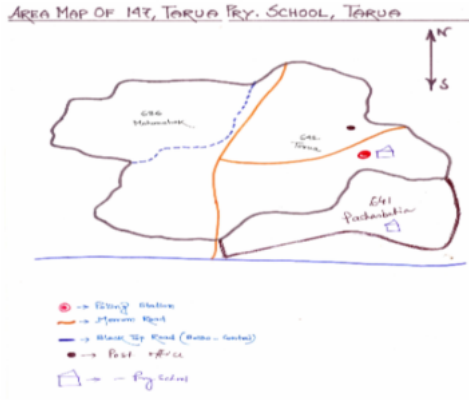

নির্বাচক নিবন্ধন আধিকারিকের স্বাক্ষর

Nazri Naksha

Google Map View

Polling Station Building Front View

Polling Station Front View

Cad View

Key MAP View

1 নাম : জীতেন বান্ধে পিতার নাম: লক্ষ্মীকান্ত বান্ধে বাড়ির নং : এন0200 বয়স : 24 লিঙ্গ : পুরুষ	WFY2675379 ফটো উপলব্ধ	2 নাম : মৌশী দে কর পিতার নাম: পরিতোষ দে বাড়ির নং : n0285 বয়স : 29 লিঙ্গ : মহিলা	WUE1828904 ফটো উপলব্ধ	3 নাম : সুমিতা অধিকারী পিতার নাম: দিলীপ অধিকারী বাড়ির নং : 147 বয়স : 25 লিঙ্গ : মহিলা	WFY2520054 ফটো উপলব্ধ
4 নাম : শশাঙ্ক কর পিতার নাম: পঞ্চানন কর বাড়ির নং : n0084 বয়স : 74 লিঙ্গ : পুরুষ	WFY2451847 ফটো উপলব্ধ	5 নাম : সুশান্ত কর পিতার নাম: পঞ্চানন কর বাড়ির নং : n0084 বয়স : 67 লিঙ্গ : পুরুষ	WB/32/226/417595 ফটো উপলব্ধ	6 নাম : শিবানী কর স্বামীর নাম: সুশান্ত কর বাড়ির নং : n0084 বয়স : 60 লিঙ্গ : মহিলা	WB/32/226/417519 ফটো উপলব্ধ
7 নাম : সাহেব কর পিতার নাম: সুশান্ত কর বাড়ির নং : n0084 বয়স : 35 লিঙ্গ : পুরুষ	WFY1692185 ফটো উপলব্ধ	8 নাম : নিয়তি কর স্বামীর নাম: শশাঙ্ক কর বাড়ির নং : n0084 বয়স : 67 লিঙ্গ : মহিলা	JQM2243517 ফটো উপলব্ধ	9 নাম : রামকৃষ্ণ কর পিতার নাম: শশাঙ্ক কর বাড়ির নং : n0084 বয়স : 40 লিঙ্গ : পুরুষ	WFY0684944 ফটো উপলব্ধ
10 নাম : শ্যামলা কিস্কু পিতার নাম: বুধিয়া কিস্কু বাড়ির নং : n0190 বয়স : 41 লিঙ্গ : পুরুষ	JQM2243525 ফটো উপলব্ধ	11 নাম : পার্বতী কিস্কু পিতার নাম: বুধিয়া কিস্কু বাড়ির নং : n0190 বয়স : 46 লিঙ্গ : মহিলা	JQM1329143 ফটো উপলব্ধ	12 নাম : গূর্ভা গুইয়া পিতার নাম: বাডেশ্বর গুইয়া বাড়ির নং : এন0012 বয়স : 25 লিঙ্গ : পুরুষ	WFY2625358 ফটো উপলব্ধ
13 নাম : বুধিয়া গুইয়া পিতার নাম: বারেশ্বর গুইয়া বাড়ির নং : এন0012 বয়স : 26 লিঙ্গ : পুরুষ	WFY2625317 ফটো উপলব্ধ	14 নাম : ভানু গুইয়া পিতার নাম: শ্যামা গুইয়া বাড়ির নং : n0012 বয়স : 44 লিঙ্গ : পুরুষ	JQM1433952 ফটো উপলব্ধ	15 নাম : মঙ্গলী গুইয়া স্বামীর নাম: বাডেশ্বর গুইয়া বাড়ির নং : n0012 বয়স : 48 লিঙ্গ : মহিলা	JQM1328780 ফটো উপলব্ধ
16 নাম : বাডেশ্বর গুইয়া পিতার নাম: শ্যামা গুইয়া বাড়ির নং : n0012 বয়স : 53 লিঙ্গ : পুরুষ	WB/32/226/417183 ফটো উপলব্ধ	17 নাম : গুরুবাবী গুইয়া স্বামীর নাম: শ্যামা গুইয়া বাড়ির নং : n0012 বয়স : 72 লিঙ্গ : মহিলা	WB/32/226/417091 ফটো উপলব্ধ	18 নাম : শ্যামা গুইয়া পিতার নাম: বামুনিয়া গুইয়া বাড়ির নং : n0012 বয়স : 80 লিঙ্গ : পুরুষ	WB/32/226/417095 ফটো উপলব্ধ
19 নাম : সুজাতা সিং গুইয়া স্বামীর নাম: বুধিয়া গুইয়া বাড়ির নং : এন0012 বয়স : 22 লিঙ্গ : মহিলা	WFY2800688 ফটো উপলব্ধ	20 নাম : নাপু গাগরাই পিতার নাম: গোপাল গাগরাই বাড়ির নং : n0015 বয়স : 30 লিঙ্গ : পুরুষ	WFY1770254 ফটো উপলব্ধ	21 নাম : লক্ষ্মণ গাগরাই পিতার নাম: গোপাল গাগরাই বাড়ির নং : n0015 বয়স : 36 লিঙ্গ : পুরুষ	WFY1351964 ফটো উপলব্ধ
22 নাম : পার্বতী গাগরাই স্বামীর নাম: গোপাল গাগরাই বাড়ির নং : n0015 বয়স : 55 লিঙ্গ : মহিলা	WB/32/226/417133 ফটো উপলব্ধ	23 নাম : শিবানী গাগরাই স্বামীর নাম: বংকিম গাগরাই বাড়ির নং : n0014 বয়স : 60 লিঙ্গ : মহিলা	WB/32/226/417149 ফটো উপলব্ধ	24 নাম : সোমবাবী গাগরাই স্বামীর নাম: সোমবাবী গাগরাই বাড়ির নং : n0014 বয়স : 40 লিঙ্গ : মহিলা	WFY1692672 ফটো উপলব্ধ
25 নাম : সোমবাবী গাগরাই পিতার নাম: বংকিম গাগরাই বাড়ির নং : n0014 বয়স : 46 লিঙ্গ : পুরুষ	JQM1998228 ফটো উপলব্ধ	26 নাম : বংকিম গাগরাই পিতার নাম: রামাই গাগরাই বাড়ির নং : n0014 বয়স : 66 লিঙ্গ : পুরুষ	WB/32/226/417164 ফটো উপলব্ধ	27 নাম : পূর্ণচন্দ্র গাগরাই পিতার নাম: সুকুমার গাগরাই বাড়ির নং : n0001 বয়স : 30 লিঙ্গ : পুরুষ	WFY1770148 ফটো উপলব্ধ
28 নাম : লুকমী গাগরাই স্বামীর নাম: সুকুমার গাগরাই বাড়ির নং : n0001 বয়স : 55 লিঙ্গ : মহিলা	WB/32/226/417080 ফটো উপলব্ধ	29 নাম : মন্দিরা গাগরাই স্বামীর নাম: পূর্ণচন্দ্র গাগরাই বাড়ির নং : n0001 বয়স : 28 লিঙ্গ : মহিলা	WFY2315299 ফটো উপলব্ধ	30 নাম : গৌর গাগরাই পিতার নাম: সুকুমার গাগরাই বাড়ির নং : n0001 বয়স : 34 লিঙ্গ : পুরুষ	WFY1595552 ফটো উপলব্ধ