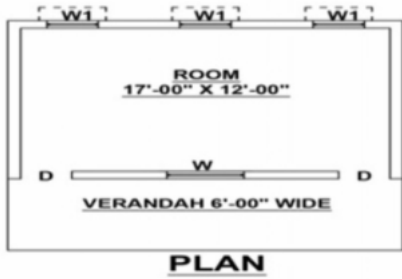

নির্বাচক নিবন্ধন আধিকারিকের স্বাক্ষর

Nazri Naksha

Google Map View

Polling Station Building Front View

Polling Station Front View

Cad View

Key MAP View

|  |                                |   |                                |  |                                |
|--|--------------------------------|---|--------------------------------|--|--------------------------------|
| 1<br>নাম : মুনমুন কুইলা<br>স্বামীর নাম: প্রশান্ত কুইলা<br>বাড়ির নং : n0308<br>বয়স : 37 লিঙ্গ : মহিলা | WFY2338754<br>ফটো উপলব্ধ       | 2<br>নাম : মিঠুন কুণ্ডর<br>পিতার নাম: বসন্ত কুণ্ডর<br>বাড়ির নং : n0062<br>বয়স : 43 লিঙ্গ : পুরুষ    | JQM2343598<br>ফটো উপলব্ধ       | 3<br>নাম : বসন্ত কুণ্ডর<br>পিতার নাম: রাধাগোবিন্দ কুণ্ডর<br>বাড়ির নং : n0062<br>বয়স : 67 লিঙ্গ : পুরুষ | WB/32/226/567393<br>ফটো উপলব্ধ |
| 4<br>নাম : পদ্মা কুণ্ডর<br>স্বামীর নাম: বসন্ত কুণ্ডর<br>বাড়ির নং : n0062<br>বয়স : 62 লিঙ্গ : মহিলা   | WB/32/226/567379<br>ফটো উপলব্ধ | 5<br>নাম : নীলমনি কিস্কু<br>স্বামীর নাম: চামটু কিস্কু<br>বাড়ির নং : 0123<br>বয়স : 33 লিঙ্গ : মহিলা  | WFY2365518<br>ফটো উপলব্ধ       | 6<br>নাম : কার্তিক কিস্কু<br>পিতার নাম: সনাতন কিস্কু<br>বাড়ির নং : 0122<br>বয়স : 27 লিঙ্গ : পুরুষ      | WFY2365351<br>ফটো উপলব্ধ       |
| 7<br>নাম : শ্যামলী সিং<br>স্বামীর নাম: দিলীপ সিং<br>বাড়ির নং : n0051<br>বয়স : 31 লিঙ্গ : মহিলা       | WFY2217586<br>ফটো উপলব্ধ       | 8<br>নাম : পলাশ গিরি<br>পিতার নাম: মাধব গিরি<br>বাড়ির নং : N0045<br>বয়স : 26 লিঙ্গ : পুরুষ          | WFY2490555<br>ফটো উপলব্ধ       | 9<br>নাম : স্বপন গিরি<br>পিতার নাম: যাদব গিরি<br>বাড়ির নং : n0045<br>বয়স : 30 লিঙ্গ : পুরুষ            | WFY2217461<br>ফটো উপলব্ধ       |
| 10<br>নাম : মাধব গিরি<br>পিতার নাম: অনন্ত গিরি<br>বাড়ির নং : n0045<br>বয়স : 64 লিঙ্গ : পুরুষ         | WFY2877256<br>ফটো উপলব্ধ       | 11<br>নাম : গীতা গিরি<br>স্বামীর নাম: সন্তোষ গিরি<br>বাড়ির নং : n0051<br>বয়স : 67 লিঙ্গ : মহিলা     | WB/32/226/567087<br>ফটো উপলব্ধ | 12<br>নাম : সন্তোষ গিরি<br>পিতার নাম: অঘোর গিরি<br>বাড়ির নং : n0051<br>বয়স : 72 লিঙ্গ : পুরুষ          | WB/32/226/567270<br>ফটো উপলব্ধ |
| 13<br>নাম : মনি দাস<br>পিতার নাম: জগন্নাথ দাস<br>বাড়ির নং : n0045<br>বয়স : 39 লিঙ্গ : মহিলা          | WFY1409390<br>ফটো উপলব্ধ       | 14<br>নাম : গীতা রানী দাস<br>স্বামীর নাম: জগন্নাথ দাস<br>বাড়ির নং : n0045<br>বয়স : 66 লিঙ্গ : মহিলা | WFY1272459<br>ফটো উপলব্ধ       | 15<br>নাম : মল্লিকা গিরি<br>স্বামীর নাম: উত্তম গিরি<br>বাড়ির নং : n0045<br>বয়স : 50 লিঙ্গ : মহিলা      | WB/32/226/567212<br>ফটো উপলব্ধ |
| 16<br>নাম : উত্তম গিরি<br>পিতার নাম: অনন্ত গিরি<br>বাড়ির নং : n0045<br>বয়স : 57 লিঙ্গ : পুরুষ        | WB/32/226/567063<br>ফটো উপলব্ধ | 17<br>নাম : গীতিকা গিরি<br>স্বামীর নাম: যাদব গিরি<br>বাড়ির নং : n0045<br>বয়স : 57 লিঙ্গ : মহিলা     | WB/32/226/567210<br>ফটো উপলব্ধ | 18<br>নাম : যাদব গিরি<br>পিতার নাম: অনন্ত গিরি<br>বাড়ির নং : n0045<br>বয়স : 61 লিঙ্গ : পুরুষ           | WB/32/226/567174<br>ফটো উপলব্ধ |
| 19<br>নাম : সবিতা গিরি<br>স্বামীর নাম: মাধব গিরি<br>বাড়ির নং : n0045<br>বয়স : 59 লিঙ্গ : মহিলা       | WB/32/226/567211<br>ফটো উপলব্ধ | 20<br>নাম : তাপস গিরি<br>পিতার নাম: মাধব গিরি<br>বাড়ির নং : n0045<br>বয়স : 33 লিঙ্গ : পুরুষ         | WFY1485622<br>ফটো উপলব্ধ       | 21<br>নাম : তপন ঘোষ<br>পিতার নাম: গুনাধর ঘোষ<br>বাড়ির নং : n0028<br>বয়স : 60 লিঙ্গ : পুরুষ             | WB/32/226/567414<br>ফটো উপলব্ধ |
| 22<br>নাম : উজ্জ্বলা ঘোষ<br>স্বামীর নাম: মনু ঘোষ<br>বাড়ির নং : n0028<br>বয়স : 62 লিঙ্গ : মহিলা       | WB/32/226/567455<br>ফটো উপলব্ধ | 23<br>নাম : দিলীপ ঘোষ<br>পিতার নাম: মনু ঘোষ<br>বাড়ির নং : n0028<br>বয়স : 47 লিঙ্গ : পুরুষ           | JQM2064509<br>ফটো উপলব্ধ       | 24<br>নাম : অপর্ণা ঘোষ<br>স্বামীর নাম: দিলীপ ঘোষ<br>বাড়ির নং : n0028<br>বয়স : 42 লিঙ্গ : মহিলা         | JQM2293934<br>ফটো উপলব্ধ       |
| 25<br>নাম : বাসুদেব ঘোষ<br>পিতার নাম: লক্ষী কান্ত ঘোষ<br>বাড়ির নং : n0028<br>বয়স : 33 লিঙ্গ : পুরুষ  | WFY1645332<br>ফটো উপলব্ধ       | 26<br>নাম : কানাই ঘোষ<br>পিতার নাম: মনোন্দ্র ঘোষ<br>বাড়ির নং : n0030<br>বয়স : 64 লিঙ্গ : পুরুষ      | WB/32/226/567483<br>ফটো উপলব্ধ | 27<br>নাম : সবিতা ঘোষ<br>স্বামীর নাম: কানাই ঘোষ<br>বাড়ির নং : n0030<br>বয়স : 52 লিঙ্গ : মহিলা          | WB/32/226/567494<br>ফটো উপলব্ধ |
| 28<br>নাম : বাসন্তী ঘোষ<br>স্বামীর নাম: প্রেমচাঁদ ঘোষ<br>বাড়ির নং : n0030<br>বয়স : 61 লিঙ্গ : মহিলা  | WB/32/226/567440<br>ফটো উপলব্ধ | 29<br>নাম : প্রেমানন্দ ঘোষ<br>পিতার নাম: মনোন্দ্র ঘোষ<br>বাড়ির নং : n0030<br>বয়স : 71 লিঙ্গ : পুরুষ | WB/32/226/567416<br>ফটো উপলব্ধ | 30<br>নাম : প্রকাশ ঘোষ<br>পিতার নাম: চিত্তামনী ঘোষ<br>বাড়ির নং : n0029<br>বয়স : 47 লিঙ্গ : পুরুষ       | JQM2292977<br>ফটো উপলব্ধ       |