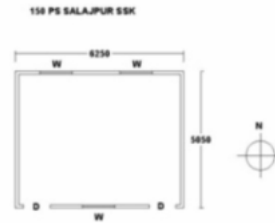

নির্বাচক নিবন্ধন আধিকারিকের স্বাক্ষর

Nazri Naksha

Google Map View

Polling Station Building Front View

Polling Station Front View

Cad View

Key MAP View

1 নাম : ফুলমোনী কিস্কু স্বামীর নাম: মঙ্গল কিস্কু বাড়ির নং : এন0188 বয়স : 66 লিঙ্গ : মহিলা	WFY2625051 ফটো উপলব্ধ	2 নাম : প্রশান্ত খাটুয়া পিতার নাম: দুলাল খাটুয়া বাড়ির নং : N0078 বয়স : 25 লিঙ্গ : পুরুষ	WFY2522324 ফটো উপলব্ধ	3 নাম : দুলাল খাটুয়া পিতার নাম: ভাকুচরন খাটুয়া বাড়ির নং : n0078 বয়স : 57 লিঙ্গ : পুরুষ	WFY2778900 ফটো উপলব্ধ
4 নাম : সশান্ত খাটুয়া পিতার নাম: দুলাল খাটুয়া বাড়ির নং : n0078 বয়স : 30 লিঙ্গ : পুরুষ	WFY1858638 ফটো উপলব্ধ	5 নাম : প্রিয়ান্কা ঘোষ (খাটুয়া) স্বামীর নাম: কালিপদ খাটুয়া বাড়ির নং : n0078 বয়স : 36 লিঙ্গ : মহিলা	WFY1858652 ফটো উপলব্ধ	6 নাম : মল্লিকা খাটুয়া স্বামীর নাম: দিলীপ খাটুয়া বাড়ির নং : n0213 বয়স : 43 লিঙ্গ : মহিলা	HNQ2065753 ফটো উপলব্ধ
7 নাম : সুমিত্রা খাটুয়া স্বামীর নাম: ভাকুচরন খাটুয়া বাড়ির নং : n0078 বয়স : 72 লিঙ্গ : মহিলা	WB/32/226/426075 ফটো উপলব্ধ	8 নাম : শ্রাবন্তী খাটুয়া স্বামীর নাম: দুলাল খাটুয়া বাড়ির নং : n0078 বয়স : 50 লিঙ্গ : মহিলা	JQM2246528 ফটো উপলব্ধ	9 নাম : কালিপদ খাটুয়া পিতার নাম: ভাকু চরন খাটুয়া বাড়ির নং : n0078 বয়স : 49 লিঙ্গ : পুরুষ	WFY0701870 ফটো উপলব্ধ
10 নাম : সবিতা (জানা) গিরি স্বামীর নাম: দিনবন্ধু গিরি বাড়ির নং : n0086 বয়স : 32 লিঙ্গ : মহিলা	WFY1693977 ফটো উপলব্ধ	11 নাম : মঞ্জু গিরি স্বামীর নাম: পুলিনবিহারী গিরি বাড়ির নং : n0086 বয়স : 64 লিঙ্গ : মহিলা	WB/32/226/426485 ফটো উপলব্ধ	12 নাম : দীনবন্ধু গিরি পিতার নাম: পুলিন গিরি বাড়ির নং : n0086 বয়স : 43 লিঙ্গ : পুরুষ	JQM2246544 ফটো উপলব্ধ
13 নাম : সুপর্ণা রানী চন্দ স্বামীর নাম: রবীন্দ্রনাথ চন্দ বাড়ির নং : n0096 বয়স : 35 লিঙ্গ : মহিলা	WFY1596808 ফটো উপলব্ধ	14 নাম : রবীন্দ্র নাথ চন্দ পিতার নাম: বলাই চন্দ বাড়ির নং : n0096 বয়স : 46 লিঙ্গ : পুরুষ	JQM2003127 ফটো উপলব্ধ	15 নাম : বাসন্তী চন্দ স্বামীর নাম: বলাই চন্দ বাড়ির নং : n0096 বয়স : 66 লিঙ্গ : মহিলা	WB/32/226/426243 ফটো উপলব্ধ
16 নাম : বলাই চন্দ পিতার নাম: কেদার চন্দ বাড়ির নং : n0096 বয়স : 74 লিঙ্গ : পুরুষ	JQM1327485 ফটো উপলব্ধ	17 নাম : অমিতা (ভঞ্জ) চন্দ স্বামীর নাম: সুরজিত চন্দ বাড়ির নং : n0084 বয়স : 35 লিঙ্গ : মহিলা	WFY1693993 ফটো উপলব্ধ	18 নাম : সুরজিত চন্দ পিতার নাম: বিমল চন্দ বাড়ির নং : n0084 বয়স : 44 লিঙ্গ : পুরুষ	JQM2003150 ফটো উপলব্ধ
19 নাম : বাসন্তী চন্দ স্বামীর নাম: বিমল চন্দ বাড়ির নং : n0084 বয়স : 59 লিঙ্গ : মহিলা	JQM1434562 ফটো উপলব্ধ	20 নাম : দ্রৌপদী নায়েক স্বামীর নাম: মণ্টু নায়েক বাড়ির নং : n0096 বয়স : 43 লিঙ্গ : মহিলা	JQM2003135 ফটো উপলব্ধ	21 নাম : মনিকা চন্দ স্বামীর নাম: ঝাড়েশ্বর চন্দ বাড়ির নং : n0062 বয়স : 59 লিঙ্গ : মহিলা	WB/32/226/426541 ফটো উপলব্ধ
22 নাম : ঝাড়েশ্বর চন্দ পিতার নাম: কেদার চন্দ বাড়ির নং : n0062 বয়স : 67 লিঙ্গ : পুরুষ	WB/32/226/426532 ফটো উপলব্ধ	23 নাম : সূতপা (দাস) চন্দ স্বামীর নাম: শিবশঙ্কর চন্দ বাড়ির নং : n0061 বয়স : 34 লিঙ্গ : মহিলা	WFY1693985 ফটো উপলব্ধ	24 নাম : শিবশংকর চন্দ পিতার নাম: ঝাড়েশ্বর চন্দ বাড়ির নং : n0061 বয়স : 40 লিঙ্গ : পুরুষ	JQM2331775 ফটো উপলব্ধ
25 নাম : সন্তু চন্দ পিতার নাম: সুবল চন্দ বাড়ির নং : n0061 বয়স : 31 লিঙ্গ : পুরুষ	WFY1693894 ফটো উপলব্ধ	26 নাম : মধুসূদন চন্দ পিতার নাম: সুবল চন্দ বাড়ির নং : n0061 বয়স : 34 লিঙ্গ : পুরুষ	WFY1596790 ফটো উপলব্ধ	27 নাম : মঞ্জুরানী চন্দ স্বামীর নাম: সুবল চন্দ বাড়ির নং : n0061 বয়স : 60 লিঙ্গ : মহিলা	WB/32/226/426542 ফটো উপলব্ধ
28 নাম : সুবল চন্দ পিতার নাম: কেদার চন্দ বাড়ির নং : n0061 বয়স : 67 লিঙ্গ : পুরুষ	WB/32/226/426417 ফটো উপলব্ধ	29 নাম : রুমা দে স্বামীর নাম: শ্রীকান্ত দে বাড়ির নং : n0096 বয়স : 46 লিঙ্গ : মহিলা	JQM2003119 ফটো উপলব্ধ	30 নাম : শুকুরমনি চাতার পিতার নাম: রুইয়া চাতার বাড়ির নং : n0139 বয়স : 46 লিঙ্গ : মহিলা	JQM2247104 ফটো উপলব্ধ