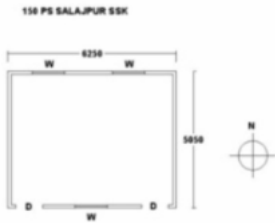

নির্বাচক নিবন্ধন আধিকারিকের স্বাক্ষর

Nazri Naksha

Google Map View

Polling Station Building Front View

Polling Station Front View

Cad View

Key MAP View

1 নাম : ফুলমোনী কিস্কু স্বামীর নাম: মঙ্গল কিস্কু বাড়ির নং : এন0188 বয়স : 66 লিঙ্গ : মহিলা	WFY2625051 ফটো উপলব্ধ	2 নাম : প্রশান্ত খাটুয়া পিতার নাম: দুলাল খাটুয়া বাড়ির নং : N0078 বয়স : 25 লিঙ্গ : পুরুষ	WFY2522324 ফটো উপলব্ধ	3 নাম : দুলাল খাটুয়া পিতার নাম: ভাকুচরন খাটুয়া বাড়ির নং : n0078 বয়স : 57 লিঙ্গ : পুরুষ	WFY2778900 ফটো উপলব্ধ
4 নাম : সশান্ত খাটুয়া পিতার নাম: দুলাল খাটুয়া বাড়ির নং : n0078 বয়স : 30 লিঙ্গ : পুরুষ	WFY1858638 ফটো উপলব্ধ	5 নাম : প্রিয়ান্কা ঘোষ (খাটুয়া) স্বামীর নাম: কালিপদ খাটুয়া বাড়ির নং : n0078 বয়স : 36 লিঙ্গ : মহিলা	WFY1858652 ফটো উপলব্ধ	6 নাম : মল্লিকা খাটুয়া স্বামীর নাম: দিলীপ খাটুয়া বাড়ির নং : n0213 বয়স : 43 লিঙ্গ : মহিলা	HNQ2065753 ফটো উপলব্ধ
7 নাম : সুমিত্রা খাটুয়া স্বামীর নাম: ভাকুচরন খাটুয়া বাড়ির নং : n0078 বয়স : 72 লিঙ্গ : মহিলা	WB/32/226/426075 ফটো উপলব্ধ	8 নাম : শ্রাবন্তী খাটুয়া স্বামীর নাম: দুলাল খাটুয়া বাড়ির নং : n0078 বয়স : 50 লিঙ্গ : মহিলা	JQM2246528 ফটো উপলব্ধ	9 নাম : কালিপদ খাটুয়া পিতার নাম: ভাকু চরন খাটুয়া বাড়ির নং : n0078 বয়স : 49 লিঙ্গ : পুরুষ	WFY0701870 ফটো উপলব্ধ
10 নাম : সবিতা (জানা) গিরি স্বামীর নাম: দিনবন্ধু গিরি বাড়ির নং : n0086 বয়স : 32 লিঙ্গ : মহিলা	WFY1693977 ফটো উপলব্ধ	11 নাম : মঞ্জু গিরি স্বামীর নাম: পুলিনবিহারী গিরি বাড়ির নং : n0086 বয়স : 64 লিঙ্গ : মহিলা	WB/32/226/426485 ফটো উপলব্ধ	12 নাম : দীনবন্ধু গিরি পিতার নাম: পুলিন গিরি বাড়ির নং : n0086 বয়স : 43 লিঙ্গ : পুরুষ	JQM2246544 ফটো উপলব্ধ
13 নাম : সুপর্ণা রানী চন্দ স্বামীর নাম: রবীন্দ্রনাথ চন্দ বাড়ির নং : n0096 বয়স : 35 লিঙ্গ : মহিলা	WFY1596808 ফটো উপলব্ধ	14 নাম : রবীন্দ্র নাথ চন্দ পিতার নাম: বলাই চন্দ বাড়ির নং : n0096 বয়স : 46 লিঙ্গ : পুরুষ	JQM2003127 ফটো উপলব্ধ	15 নাম : বাসন্তী চন্দ স্বামীর নাম: বলাই চন্দ বাড়ির নং : n0096 বয়স : 66 লিঙ্গ : মহিলা	WB/32/226/426243 ফটো উপলব্ধ
16 নাম : বলাই চন্দ পিতার নাম: কেদার চন্দ বাড়ির নং : n0096 বয়স : 74 লিঙ্গ : পুরুষ	JQM1327485 ফটো উপলব্ধ	17 নাম : অমিতা (ভঞ্জ) চন্দ স্বামীর নাম: সুরজিত চন্দ বাড়ির নং : n0084 বয়স : 35 লিঙ্গ : মহিলা	WFY1693993 ফটো উপলব্ধ	18 নাম : সুরজিত চন্দ পিতার নাম: বিমল চন্দ বাড়ির নং : n0084 বয়স : 44 লিঙ্গ : পুরুষ	JQM2003150 ফটো উপলব্ধ
19 নাম : বাসন্তী চন্দ স্বামীর নাম: বিমল চন্দ বাড়ির নং : n0084 বয়স : 59 লিঙ্গ : মহিলা	JQM1434562 ফটো উপলব্ধ	20 নাম : দ্রৌপদী নায়েক স্বামীর নাম: মণ্টু নায়েক বাড়ির নং : n0096 বয়স : 43 লিঙ্গ : মহিলা	JQM2003135 ফটো উপলব্ধ	21 নাম : মনিকা চন্দ স্বামীর নাম: ঝাড়েশ্বর চন্দ বাড়ির নং : n0062 বয়স : 59 লিঙ্গ : মহিলা	WB/32/226/426541 ফটো উপলব্ধ
22 নাম : ঝাড়েশ্বর চন্দ পিতার নাম: কেদার চন্দ বাড়ির নং : n0062 বয়স : 67 লিঙ্গ : পুরুষ	WB/32/226/426532 ফটো উপলব্ধ	23 নাম : সূতপা (দাস) চন্দ স্বামীর নাম: শিবশঙ্কর চন্দ বাড়ির নং : n0061 বয়স : 34 লিঙ্গ : মহিলা	WFY1693985 ফটো উপলব্ধ	24 নাম : শিবশংকর চন্দ পিতার নাম: ঝাড়েশ্বর চন্দ বাড়ির নং : n0061 বয়স : 40 লিঙ্গ : পুরুষ	JQM2331775 ফটো উপলব্ধ
25 নাম : সন্তু চন্দ পিতার নাম: সুবল চন্দ বাড়ির নং : n0061 বয়স : 31 লিঙ্গ : পুরুষ	WFY1693894 ফটো উপলব্ধ	26 নাম : মধুসূদন চন্দ পিতার নাম: সুবল চন্দ বাড়ির নং : n0061 বয়স : 34 লিঙ্গ : পুরুষ	WFY1596790 ফটো উপলব্ধ	27 নাম : মঞ্জুরানী চন্দ স্বামীর নাম: সুবল চন্দ বাড়ির নং : n0061 বয়স : 60 লিঙ্গ : মহিলা	WB/32/226/426542 ফটো উপলব্ধ
28 নাম : সুবল চন্দ পিতার নাম: কেদার চন্দ বাড়ির নং : n0061 বয়স : 67 লিঙ্গ : পুরুষ	WB/32/226/426417 ফটো উপলব্ধ	29 নাম : রুমা দে স্বামীর নাম: শ্রীকান্ত দে বাড়ির নং : n0096 বয়স : 46 লিঙ্গ : মহিলা	JQM2003119 ফটো উপলব্ধ	30 নাম : শুকুরমনি চাতার পিতার নাম: রুইয়া চাতার বাড়ির নং : n0139 বয়স : 46 লিঙ্গ : মহিলা	JQM2247104 ফটো উপলব্ধ