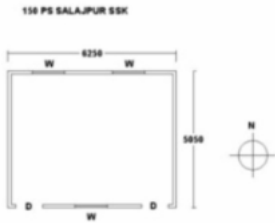

নির্বাচক নিবন্ধন আধিকারিকের স্বাক্ষর

Nazri Naksha

Google Map View

Polling Station Building Front View

Polling Station Front View

Cad View

Key MAP View

1 নাম : ফুলমোনী কিস্কু স্বামীর নাম: মঙ্গল কিস্কু বাড়ির নং : এন0188 বয়স : 66 লিঙ্গ : মহিলা	WFY2625051 ফটো উপলব্ধ	2 নাম : প্রশান্ত খাটুয়া পিতার নাম: দুলাল খাটুয়া বাড়ির নং : N0078 বয়স : 25 লিঙ্গ : পুরুষ	WFY2522324 ফটো উপলব্ধ	3 নাম : দুলাল খাটুয়া পিতার নাম: ভাকুচরন খাটুয়া বাড়ির নং : n0078 বয়স : 57 লিঙ্গ : পুরুষ	WFY2778900 ফটো উপলব্ধ
4 নাম : সশান্ত খাটুয়া পিতার নাম: দুলাল খাটুয়া বাড়ির নং : n0078 বয়স : 30 লিঙ্গ : পুরুষ	WFY1858638 ফটো উপলব্ধ	5 নাম : প্রিয়ান্কা ঘোষ (খাটুয়া) স্বামীর নাম: কালিপদ খাটুয়া বাড়ির নং : n0078 বয়স : 36 লিঙ্গ : মহিলা	WFY1858652 ফটো উপলব্ধ	6 নাম : মল্লিকা খাটুয়া স্বামীর নাম: দিলীপ খাটুয়া বাড়ির নং : n0213 বয়স : 43 লিঙ্গ : মহিলা	HNQ2065753 ফটো উপলব্ধ
7 নাম : সুমিত্রা খাটুয়া স্বামীর নাম: ভাকুচরন খাটুয়া বাড়ির নং : n0078 বয়স : 72 লিঙ্গ : মহিলা	WB/32/226/426075 ফটো উপলব্ধ	8 নাম : শ্রাবন্তী খাটুয়া স্বামীর নাম: দুলাল খাটুয়া বাড়ির নং : n0078 বয়স : 50 লিঙ্গ : মহিলা	JQM2246528 ফটো উপলব্ধ	9 নাম : কালিপদ খাটুয়া পিতার নাম: ভাকু চরন খাটুয়া বাড়ির নং : n0078 বয়স : 49 লিঙ্গ : পুরুষ	WFY0701870 ফটো উপলব্ধ
10 নাম : সবিতা (জানা) গিরি স্বামীর নাম: দিনবন্ধু গিরি বাড়ির নং : n0086 বয়স : 32 লিঙ্গ : মহিলা	WFY1693977 ফটো উপলব্ধ	11 নাম : মঞ্জু গিরি স্বামীর নাম: পুলিনবিহারী গিরি বাড়ির নং : n0086 বয়স : 64 লিঙ্গ : মহিলা	WB/32/226/426485 ফটো উপলব্ধ	12 নাম : দীনবন্ধু গিরি পিতার নাম: পুলিন গিরি বাড়ির নং : n0086 বয়স : 43 লিঙ্গ : পুরুষ	JQM2246544 ফটো উপলব্ধ
13 নাম : সুপর্ণা রানী চন্দ স্বামীর নাম: রবীন্দ্রনাথ চন্দ বাড়ির নং : n0096 বয়স : 35 লিঙ্গ : মহিলা	WFY1596808 ফটো উপলব্ধ	14 নাম : রবীন্দ্র নাথ চন্দ পিতার নাম: বলাই চন্দ বাড়ির নং : n0096 বয়স : 46 লিঙ্গ : পুরুষ	JQM2003127 ফটো উপলব্ধ	15 নাম : বাসন্তী চন্দ স্বামীর নাম: বলাই চন্দ বাড়ির নং : n0096 বয়স : 66 লিঙ্গ : মহিলা	WB/32/226/426243 ফটো উপলব্ধ
16 নাম : বলাই চন্দ পিতার নাম: কেদার চন্দ বাড়ির নং : n0096 বয়স : 74 লিঙ্গ : পুরুষ	JQM1327485 ফটো উপলব্ধ	17 নাম : অমিতা (ভঞ্জ) চন্দ স্বামীর নাম: সুরজিত চন্দ বাড়ির নং : n0084 বয়স : 35 লিঙ্গ : মহিলা	WFY1693993 ফটো উপলব্ধ	18 নাম : সুরজিত চন্দ পিতার নাম: বিমল চন্দ বাড়ির নং : n0084 বয়স : 44 লিঙ্গ : পুরুষ	JQM2003150 ফটো উপলব্ধ
19 নাম : বাসন্তী চন্দ স্বামীর নাম: বিমল চন্দ বাড়ির নং : n0084 বয়স : 59 লিঙ্গ : মহিলা	JQM1434562 ফটো উপলব্ধ	20 নাম : দ্রৌপদী নায়েক স্বামীর নাম: মণ্টু নায়েক বাড়ির নং : n0096 বয়স : 43 লিঙ্গ : মহিলা	JQM2003135 ফটো উপলব্ধ	21 নাম : মনিকা চন্দ স্বামীর নাম: ঝাড়েশ্বর চন্দ বাড়ির নং : n0062 বয়স : 59 লিঙ্গ : মহিলা	WB/32/226/426541 ফটো উপলব্ধ
22 নাম : ঝাড়েশ্বর চন্দ পিতার নাম: কেদার চন্দ বাড়ির নং : n0062 বয়স : 67 লিঙ্গ : পুরুষ	WB/32/226/426532 ফটো উপলব্ধ	23 নাম : সূতপা (দাস) চন্দ স্বামীর নাম: শিবশঙ্কর চন্দ বাড়ির নং : n0061 বয়স : 34 লিঙ্গ : মহিলা	WFY1693985 ফটো উপলব্ধ	24 নাম : শিবশংকর চন্দ পিতার নাম: ঝাড়েশ্বর চন্দ বাড়ির নং : n0061 বয়স : 40 লিঙ্গ : পুরুষ	JQM2331775 ফটো উপলব্ধ
25 নাম : সন্তু চন্দ পিতার নাম: সুবল চন্দ বাড়ির নং : n0061 বয়স : 31 লিঙ্গ : পুরুষ	WFY1693894 ফটো উপলব্ধ	26 নাম : মধুসূদন চন্দ পিতার নাম: সুবল চন্দ বাড়ির নং : n0061 বয়স : 34 লিঙ্গ : পুরুষ	WFY1596790 ফটো উপলব্ধ	27 নাম : মঞ্জুরানী চন্দ স্বামীর নাম: সুবল চন্দ বাড়ির নং : n0061 বয়স : 60 লিঙ্গ : মহিলা	WB/32/226/426542 ফটো উপলব্ধ
28 নাম : সুবল চন্দ পিতার নাম: কেদার চন্দ বাড়ির নং : n0061 বয়স : 67 লিঙ্গ : পুরুষ	WB/32/226/426417 ফটো উপলব্ধ	29 নাম : রুমা দে স্বামীর নাম: শ্রীকান্ত দে বাড়ির নং : n0096 বয়স : 46 লিঙ্গ : মহিলা	JQM2003119 ফটো উপলব্ধ	30 নাম : শুকুরমনি চাতার পিতার নাম: রুইয়া চাতার বাড়ির নং : n0139 বয়স : 46 লিঙ্গ : মহিলা	JQM2247104 ফটো উপলব্ধ