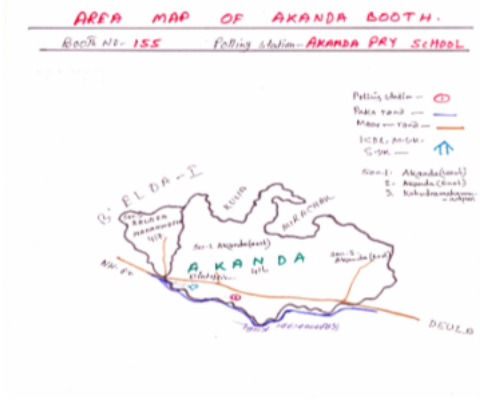

Nazri Naksha