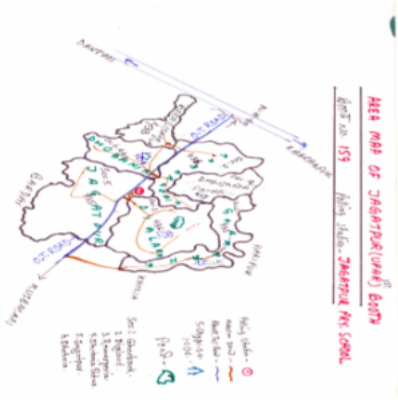

Nazri Naksha