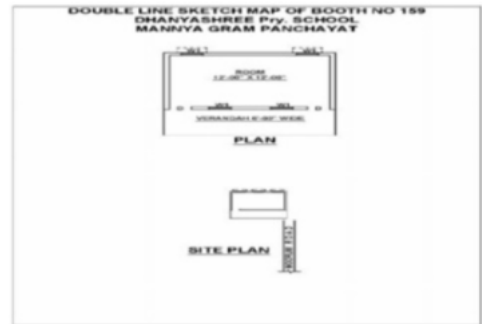

নির্বাচক নিবন্ধন আধিকারিকের স্বাক্ষর

Nazri Naksha

Google Map View

Polling Station Building Front View

Polling Station Front View

Cad View

Key MAP View

1 নাম : সৌভিক কর পিতার নাম: দেবকুমার কর বাড়ির নং : এন0063 বয়স : 23 লিঙ্গ : পুরুষ	WFY2643369 ফটো উপলব্ধ	2 নাম : অমিত কর পিতার নাম: শ্যামল কর বাড়ির নং : n0129 বয়স : 28 লিঙ্গ : পুরুষ	WFY2269397 ফটো উপলব্ধ	3 নাম : সুকুমার খন্ডাইৎ পিতার নাম: বিদ্যাধর খন্ডাইৎ বাড়ির নং : n0012 বয়স : 42 লিঙ্গ : পুরুষ	WFY1697143 ফটো উপলব্ধ
4 নাম : প্রিয়াঙ্কা খণ্ডাইৎ স্বামীর নাম: সুকুমার খণ্ডাইৎ বাড়ির নং : N0012 বয়স : 35 লিঙ্গ : মহিলা	WFY2523462 ফটো উপলব্ধ	5 নাম : মধুসূদন জানা পিতার নাম: সতীশ জানা বাড়ির নং : n0001 বয়স : 51 লিঙ্গ : পুরুষ	HNQ1385202 ফটো উপলব্ধ	6 নাম : শিবশংকর জানা পিতার নাম: সতীশচন্দ্র জানা বাড়ির নং : n0001 বয়স : 42 লিঙ্গ : পুরুষ	HNQ2678860 ফটো উপলব্ধ
7 নাম : রুমকী জানা স্বামীর নাম: শিবশংকর জানা বাড়ির নং : n0001 বয়স : 35 লিঙ্গ : মহিলা	WFY1600345 ফটো উপলব্ধ	8 নাম : বন্দনা জানা স্বামীর নাম: রবিশংকর জানা বাড়ির নং : n0001 বয়স : 38 লিঙ্গ : মহিলা	WFY1600352 ফটো উপলব্ধ	9 নাম : খোকন জানা পিতার নাম: ক্ষিতীশ জানা বাড়ির নং : n0002 বয়স : 60 লিঙ্গ : পুরুষ	WB/32/227/312567 ফটো উপলব্ধ
10 নাম : গীতা জানা স্বামীর নাম: খোকন জানা বাড়ির নং : n0002 বয়স : 55 লিঙ্গ : মহিলা	WB/32/227/312108 ফটো উপলব্ধ	11 নাম : সুমন কুমার জানা পিতার নাম: মধুসূদন জানা বাড়ির নং : এন0001 বয়স : 24 লিঙ্গ : পুরুষ	WFY2572477 ফটো উপলব্ধ	12 নাম : পুষ্প জানা স্বামীর নাম: কালিপদ জানা বাড়ির নং : n0002 বয়স : 44 লিঙ্গ : মহিলা	HNQ2367878 ফটো উপলব্ধ
13 নাম : কালীপদ জানা পিতার নাম: ক্ষিতীশ জানা বাড়ির নং : n0002 বয়স : 46 লিঙ্গ : পুরুষ	HNQ1385244 ফটো উপলব্ধ	14 নাম : হরিহর জানা পিতার নাম: খোকন জানা বাড়ির নং : n0002 বয়স : 30 লিঙ্গ : পুরুষ	WFY1772466 ফটো উপলব্ধ	15 নাম : শ্রাবনী জানা স্বামীর নাম: মধুসূদন জানা বাড়ির নং : n0001 বয়স : 47 লিঙ্গ : মহিলা	HNQ2129542 ফটো উপলব্ধ
16 নাম : রবিশংকর জানা পিতার নাম: সতীশ জানা বাড়ির নং : n0001 বয়স : 46 লিঙ্গ : পুরুষ	HNQ1385228 ফটো উপলব্ধ	17 নাম : মিলন কুমার জানা পিতার নাম: সতীশ চন্দ্র জানা বাড়ির নং : n0001 বয়স : 38 লিঙ্গ : পুরুষ	WFY1358795 ফটো উপলব্ধ	18 নাম : সতীশ চন্দ্র জানা পিতার নাম: রাম চন্দ্র জানা বাড়ির নং : n0001 বয়স : 72 লিঙ্গ : পুরুষ	WB/32/227/312236 ফটো উপলব্ধ
19 নাম : জয়া জানা স্বামীর নাম: মিলন কুমার জানা বাড়ির নং : n0148 বয়স : 31 লিঙ্গ : মহিলা	WFY1861798 ফটো উপলব্ধ	20 নাম : ভবানী জানা স্বামীর নাম: হরিহর জানা বাড়ির নং : এন0002 বয়স : 32 লিঙ্গ : মহিলা	WFY2407138 ফটো উপলব্ধ	21 নাম : মৌমিতা জানা স্বামীর নাম: চন্দন জানা বাড়ির নং : এন0058 বয়স : 24 লিঙ্গ : মহিলা	WFY2692648 ফটো উপলব্ধ
22 নাম : লীলা দাস স্বামীর নাম: অসীম দাস বাড়ির নং : n0003 বয়স : 50 লিঙ্গ : মহিলা	WB/32/227/312358 ফটো উপলব্ধ	23 নাম : হরিহর দাস পিতার নাম: সুরেন্দ্র দাস বাড়ির নং : n0003 বয়স : 71 লিঙ্গ : পুরুষ	WB/32/227/312783 ফটো উপলব্ধ	24 নাম : ছবি পড়্যা (দাস) স্বামীর নাম: উত্তম দাস বাড়ির নং : n0003 বয়স : 39 লিঙ্গ : মহিলা	WFY0738278 ফটো উপলব্ধ
25 নাম : তপন দাস পিতার নাম: হরিপদ দাস বাড়ির নং : n0004 বয়স : 59 লিঙ্গ : পুরুষ	HNQ2368058 ফটো উপলব্ধ	26 নাম : মিতালী দাস স্বামীর নাম: তপন দাস বাড়ির নং : n0004 বয়স : 50 লিঙ্গ : মহিলা	WB/32/227/312332 ফটো উপলব্ধ	27 নাম : ঋতু দাস স্বামীর নাম: তরুণ কুমার দাস বাড়ির নং : n0004 বয়স : 47 লিঙ্গ : মহিলা	HNQ2129757 ফটো উপলব্ধ
28 নাম : প্রিয়াঙ্কা দাস পিতার নাম: নবকুমার দাস বাড়ির নং : n0003 বয়স : 35 লিঙ্গ : মহিলা	WFY1358860 ফটো উপলব্ধ	29 নাম : রঞ্জিত দাস পিতার নাম: সতীশ দাস বাড়ির নং : n0003 বয়স : 55 লিঙ্গ : পুরুষ	WB/32/227/312674 ফটো উপলব্ধ	30 নাম : সুদেষ্ণা দাস স্বামীর নাম: অমল দাস বাড়ির নং : n0015 বয়স : 49 লিঙ্গ : মহিলা	HNQ2367910 ফটো উপলব্ধ