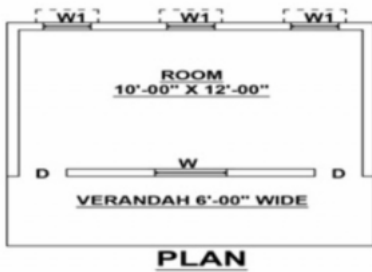

নির্বাচক নিবন্ধন আধিকারিকের স্বাক্ষর

Nazri Naksha

Google Map View

Polling Station Building Front View

Polling Station Front View

Cad View

Key MAP View

1 নাম : সুদীপ করণ পিতার নাম: অসিত করণ বাড়ির নং : n0235 বয়স : 28 লিঙ্গ : পুরুষ	WFY2232882 ফটো উপলব্ধ	2 নাম : সৌমেন করন পিতার নাম: অসিত করন বাড়ির নং : n0083 বয়স : 30 লিঙ্গ : পুরুষ	WFY1739150 ফটো উপলব্ধ	3 নাম : প্রিয়ান্বিতা খামরাই করন স্বামীর নাম: সৌমেন করন বাড়ির নং : N0083 বয়স : 26 লিঙ্গ : মহিলা	WFY2492304 ফটো উপলব্ধ
4 নাম : আরতি করন স্বামীর নাম: অসিত করন বাড়ির নং : n0084 বয়স : 50 লিঙ্গ : মহিলা	JQM1363787 ফটো উপলব্ধ	5 নাম : অসিত করন পিতার নাম: কৃপানাথ করন বাড়ির নং : n0083 বয়স : 57 লিঙ্গ : পুরুষ	WB/32/226/573001 ফটো উপলব্ধ	6 নাম : সনজিৎ কোটাল পিতার নাম: মাখন কোটাল বাড়ির নং : এন0155, বয়স : 25 লিঙ্গ : পুরুষ	WFY2491892 ফটো উপলব্ধ
7 নাম : কাশীনাথ ঘোষ পিতার নাম: বিজয় ঘোষ বাড়ির নং : n0001 বয়স : 64 লিঙ্গ : পুরুষ	WB/32/226/573207 ফটো উপলব্ধ	8 নাম : কল্যাণী ঘোষ স্বামীর নাম: কাশীনাথ ঘোষ বাড়ির নং : n0001 বয়স : 59 লিঙ্গ : মহিলা	WB/32/226/573182 ফটো উপলব্ধ	9 নাম : বিশ্বনাথ ঘোষ পিতার নাম: বিজয় ঘোষ বাড়ির নং : n0001 বয়স : 50 লিঙ্গ : পুরুষ	WFY2654945 ফটো উপলব্ধ
10 নাম : ভোলানাথ ঘোষ পিতার নাম: বিজয় কুম্ভ ঘোষ বাড়ির নং : n0001 বয়স : 48 লিঙ্গ : পুরুষ	JQM2066934 ফটো উপলব্ধ	11 নাম : চন্দনা ঘোষ স্বামীর নাম: তারক নাথ ঘোষ বাড়ির নং : n0001 বয়স : 33 লিঙ্গ : মহিলা	WFY1485788 ফটো উপলব্ধ	12 নাম : তারক নাথ ঘোষ পিতার নাম: বিজয় কুমার ঘোষ বাড়ির নং : n0001 বয়স : 45 লিঙ্গ : পুরুষ	JQM2066942 ফটো উপলব্ধ
13 নাম : দেবী ঘোষ স্বামীর নাম: ভোলানাথ ঘোষ বাড়ির নং : n0001 বয়স : 41 লিঙ্গ : মহিলা	JQM2343911 ফটো উপলব্ধ	14 নাম : কাজল পাহাড় স্বামীর নাম: স্বপন পাহাড় বাড়ির নং : n0001 বয়স : 56 লিঙ্গ : মহিলা	WB/32/226/573115 ফটো উপলব্ধ	15 নাম : স্বপন পাহাড় পিতার নাম: সদানন্দ পাহাড় বাড়ির নং : n0001 বয়স : 61 লিঙ্গ : পুরুষ	WB/32/226/573578 ফটো উপলব্ধ
16 নাম : উষা ঘোষ স্বামীর নাম: বিশ্বনাথ ঘোষ বাড়ির নং : n0001 বয়স : 43 লিঙ্গ : মহিলা	JQM2295228 ফটো উপলব্ধ	17 নাম : শান্তনু ঘোষ পিতার নাম: কাশীনাথ ঘোষ বাড়ির নং : n0001 বয়স : 38 লিঙ্গ : পুরুষ	WFY0074344 ফটো উপলব্ধ	18 নাম : পূজা ঘোষ স্বামীর নাম: শান্তনু ঘোষ বাড়ির নং : এন0001 বয়স : 26 লিঙ্গ : মহিলা	YNG2009504 ফটো উপলব্ধ
19 নাম : কাকলী নায়ক (পাহাড়) স্বামীর নাম: ভবেন্দ্র পাহাড় বাড়ির নং : n0001 বয়স : 35 লিঙ্গ : মহিলা	WFY2219152 ফটো উপলব্ধ	20 নাম : ভবেন্দ্র পাহাড় পিতার নাম: স্বপন পাহাড় বাড়ির নং : n0001 বয়স : 35 লিঙ্গ : পুরুষ	WFY1273887 ফটো উপলব্ধ	21 নাম : হাঁসি জানা স্বামীর নাম: খাঁদ জানা বাড়ির নং : n0066 বয়স : 72 লিঙ্গ : মহিলা	WB/32/226/573097 ফটো উপলব্ধ
22 নাম : কাজল দাস স্বামীর নাম: সুরেন দাস বাড়ির নং : n0086 বয়স : 57 লিঙ্গ : মহিলা	WB/32/226/573166 ফটো উপলব্ধ	23 নাম : অজয় দোলাই পিতার নাম: মঙ্গল দোলাই বাড়ির নং : n0003 বয়স : 38 লিঙ্গ : পুরুষ	WFY0074815 ফটো উপলব্ধ	24 নাম : সোমা দোলাই স্বামীর নাম: অজয় দোলাই বাড়ির নং : n0003 বয়স : 30 লিঙ্গ : মহিলা	WFY1739333 ফটো উপলব্ধ
25 নাম : জয়ন্ত ভূঞা পিতার নাম: কাকলী ভূঞা বাড়ির নং : n0003 বয়স : 67 লিঙ্গ : পুরুষ	WB/32/226/573019 ফটো উপলব্ধ	26 নাম : ভরত দোলাই পিতার নাম: মঙ্গল দোলাই বাড়ির নং : n0003 বয়স : 44 লিঙ্গ : পুরুষ	JQM2066108 ফটো উপলব্ধ	27 নাম : অলোক দোলাই পিতার নাম: দুলাল দোলাই বাড়ির নং : n0003 বয়স : 46 লিঙ্গ : পুরুষ	JQM2066090 ফটো উপলব্ধ
28 নাম : ভোলানাথ ভূঞা পিতার নাম: জয়ন্ত ভূঞা বাড়ির নং : n0003 বয়স : 45 লিঙ্গ : পুরুষ	JQM2067007 ফটো উপলব্ধ	29 নাম : রীনা ভূঞা স্বামীর নাম: ভোলানাথ ভূঞা বাড়ির নং : n0003 বয়স : 41 লিঙ্গ : মহিলা	WFY1485804 ফটো উপলব্ধ	30 নাম : অঞ্জলী দোলাই স্বামীর নাম: কুশধ্বজ দোলাই বাড়ির নং : n0003 বয়স : 33 লিঙ্গ : মহিলা	WFY1485796 ফটো উপলব্ধ