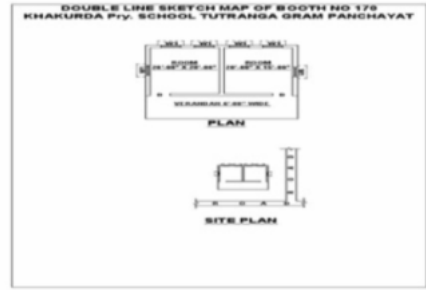

নির্বাচক নিবন্ধন আধিকারিকের স্বাক্ষর

Nazri Naksha

Google Map View

Polling Station Building Front View

Polling Station Front View

Cad View

Key MAP View

1 নাম : সেইরুন বিবি স্বামীর নাম: রবি খাঁ বাড়ির নং : n0207 বয়স : 39 লিঙ্গ : মহিলা	HNQ2674950	ফটো উপলব্ধ	2 নাম : সাহাতুন বিবি স্বামীর নাম: পঞ্চানন খাঁ বাড়ির নং : n0207 বয়স : 57 লিঙ্গ : মহিলা	WB/32/227/261044	ফটো উপলব্ধ	3 নাম : তাহেরুন বিবি স্বামীর নাম: পাঞ্জ বাড়ির নং : n0207 বয়স : 33 লিঙ্গ : মহিলা	WFY1701499	ফটো উপলব্ধ
4 নাম : পাঞ্জু খাঁ পিতার নাম: পঞ্চানন খাঁ বাড়ির নং : n0207 বয়স : 36 লিঙ্গ : পুরুষ	WFY1235209	ফটো উপলব্ধ	5 নাম : সেক রাজু পিতার নাম: সেক করিম বাড়ির নং : n0191 বয়স : 35 লিঙ্গ : পুরুষ	WFY1365402	ফটো উপলব্ধ	6 নাম : উম্মেহানি খাতুন(বিবি) স্বামীর নাম: সেক হাসান বাড়ির নং : n0188 বয়স : 34 লিঙ্গ : মহিলা	WFY1452051	ফটো উপলব্ধ
7 নাম : সেক হাসান পিতার নাম: আব্দুল করিম বাড়ির নং : n0188 বয়স : 38 লিঙ্গ : পুরুষ	WFY0784918	ফটো উপলব্ধ	8 নাম : ফুলজান বিবি স্বামীর নাম: মঙ্গল খাঁ বাড়ির নং : n0216 বয়স : 54 লিঙ্গ : মহিলা	WB/32/227/261046	ফটো উপলব্ধ	9 নাম : তেরিকুন বিবি স্বামীর নাম: বাবুউদ্দিন বাড়ির নং : n0258 বয়স : 67 লিঙ্গ : মহিলা	WB/32/227/261016	ফটো উপলব্ধ
10 নাম : সেক আবদুল করিম পিতার নাম: সেক আবদুল রহমান বাড়ির নং : n0219 বয়স : 58 লিঙ্গ : পুরুষ	WB/32/227/261387	ফটো উপলব্ধ	11 নাম : মেরজান বিবি স্বামীর নাম: আব্দুল করিম শেখ বাড়ির নং : n0217 বয়স : 54 লিঙ্গ : মহিলা	WB/32/227/261045	ফটো উপলব্ধ	12 নাম : রবি খাঁ পিতার নাম: জনাব খাঁ বাড়ির নং : n0207 বয়স : 47 লিঙ্গ : পুরুষ	WB/32/227/261032	ফটো উপলব্ধ
13 নাম : রবিউলশেখা খাতুন পিতার নাম: রবি খাঁ বাড়ির নং : এন0207 বয়স : 22 লিঙ্গ : মহিলা	WFY2711851	ফটো উপলব্ধ	14 নাম : রোজিনা বিবি স্বামীর নাম: সেক রাজু বাড়ির নং : এন0191 বয়স : 26 লিঙ্গ : মহিলা	WFY2711810	ফটো উপলব্ধ	15 নাম : শেখ সুবান পিতার নাম: সেক আব্দুল করিম বাড়ির নং : n0217 বয়স : 29 লিঙ্গ : পুরুষ	WFY1866318	ফটো উপলব্ধ
16 নাম : সন্নু খাঁ পিতার নাম: মঙ্গল খাঁ বাড়ির নং : n0216 বয়স : 29 লিঙ্গ : পুরুষ	WFY1866144	ফটো উপলব্ধ	Q 17 নাম : তনুশ্রী (বেরা) সেন স্বামীর নাম: রঞ্জন সেন বাড়ির নং : বয়স : 38 লিঙ্গ : মহিলা	HNQ2621944	ফটো উপলব্ধ	18 নাম : ববিতা ওবা স্বামীর নাম: মানিক ওবা বাড়ির নং : n0253 বয়স : 41 লিঙ্গ : মহিলা	WFY0784900	ফটো উপলব্ধ
19 নাম : মানিক ওবা পিতার নাম: পঞ্চানন ওবা বাড়ির নং : n0252 বয়স : 44 লিঙ্গ : পুরুষ	HNQ2106417	ফটো উপলব্ধ	20 নাম : দুর্গা ওবা স্বামীর নাম: পঞ্চানন ওবা বাড়ির নং : n0250 বয়স : 59 লিঙ্গ : মহিলা	WFY2446888	ফটো উপলব্ধ	21 নাম : পঞ্চানন ওবা পিতার নাম: নীলমণী ওবা বাড়ির নং : n0251 বয়স : 70 লিঙ্গ : পুরুষ	WFY2451722	ফটো উপলব্ধ
22 নাম : ননীবালা কর স্বামীর নাম: খগেন্দ্র কর বাড়ির নং : n0001 বয়স : 75 লিঙ্গ : মহিলা	WB/32/227/261506	ফটো উপলব্ধ	23 নাম : কমল কৃষ্ণ কর পিতার নাম: খগেন্দ্র নাথ কর বাড়ির নং : n0001 বয়স : 58 লিঙ্গ : পুরুষ	WFY2829513	ফটো উপলব্ধ	24 নাম : অভিষেক কর পিতার নাম: দীলিপ কর বাড়ির নং : n0081 বয়স : 43 লিঙ্গ : পুরুষ	HNQ2106466	ফটো উপলব্ধ
25 নাম : প্রিয়াংকা দে (কর) স্বামীর নাম: অভিষেক কর বাড়ির নং : n0081 বয়স : 33 লিঙ্গ : মহিলা	WFY1604297	ফটো উপলব্ধ	26 নাম : মঞ্জু কর স্বামীর নাম: প্রদীপ কুমার কর বাড়ির নং : n0273 বয়স : 58 লিঙ্গ : মহিলা	WFY1701911	ফটো উপলব্ধ	27 নাম : প্রদীপ কুমার কর পিতার নাম: দীপকর কর বাড়ির নং : n0272 বয়স : 61 লিঙ্গ : পুরুষ	WFY1701903	ফটো উপলব্ধ
28 নাম : পম্পা কর স্বামীর নাম: অনুপম কর বাড়ির নং : n0082 বয়স : 43 লিঙ্গ : মহিলা	WFY0784983	ফটো উপলব্ধ	29 নাম : অনুপম কর পিতার নাম: অমরেন্দু কর বাড়ির নং : n0082 বয়স : 52 লিঙ্গ : পুরুষ	WB/32/227/261133	ফটো উপলব্ধ	30 নাম : শংকরী কর স্বামীর নাম: অমরেন্দু কর বাড়ির নং : n0082 বয়স : 71 লিঙ্গ : মহিলা	WB/32/227/261314	ফটো উপলব্ধ