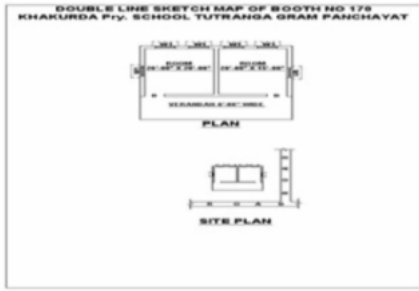

নির্বাচক নিবন্ধন আধিকারিকের স্বাক্ষর

Nazri Naksha

Google Map View

Polling Station Building Front View

Polling Station Front View

Cad View

Key MAP View

1 নাম : সেইরুন বিবি স্বামীর নাম: রবি খাঁ বাড়ির নং : n0207 বয়স : 39 লিঙ্গ : মহিলা	HNQ2674950	ফটো উপলব্ধ	2 নাম : সাহাতুন বিবি স্বামীর নাম: পঞ্চানন খাঁ বাড়ির নং : n0207 বয়স : 57 লিঙ্গ : মহিলা	WB/32/227/261044	ফটো উপলব্ধ	3 নাম : তাহেরুন বিবি স্বামীর নাম: পাঞ্জ বাড়ির নং : n0207 বয়স : 33 লিঙ্গ : মহিলা	WFY1701499	ফটো উপলব্ধ
4 নাম : পাঞ্জু খাঁ পিতার নাম: পঞ্চানন খাঁ বাড়ির নং : n0207 বয়স : 36 লিঙ্গ : পুরুষ	WFY1235209	ফটো উপলব্ধ	5 নাম : সেক রাজু পিতার নাম: সেক করিম বাড়ির নং : n0191 বয়স : 35 লিঙ্গ : পুরুষ	WFY1365402	ফটো উপলব্ধ	6 নাম : উম্মেহানি খাতুন(বিবি) স্বামীর নাম: সেক হাসান বাড়ির নং : n0188 বয়স : 34 লিঙ্গ : মহিলা	WFY1452051	ফটো উপলব্ধ
7 নাম : সেক হাসান পিতার নাম: আব্দুল করিম বাড়ির নং : n0188 বয়স : 38 লিঙ্গ : পুরুষ	WFY0784918	ফটো উপলব্ধ	8 নাম : ফুলজান বিবি স্বামীর নাম: মঙ্গল খাঁ বাড়ির নং : n0216 বয়স : 54 লিঙ্গ : মহিলা	WB/32/227/261046	ফটো উপলব্ধ	9 নাম : তেরিকুন বিবি স্বামীর নাম: বাবুউদ্দিন বাড়ির নং : n0258 বয়স : 67 লিঙ্গ : মহিলা	WB/32/227/261016	ফটো উপলব্ধ
10 নাম : সেক আবদুল করিম পিতার নাম: সেক আবদুল রহমান বাড়ির নং : n0219 বয়স : 58 লিঙ্গ : পুরুষ	WB/32/227/261387	ফটো উপলব্ধ	11 নাম : মেরজান বিবি স্বামীর নাম: আব্দুল করিম শেখ বাড়ির নং : n0217 বয়স : 54 লিঙ্গ : মহিলা	WB/32/227/261045	ফটো উপলব্ধ	12 নাম : রবি খাঁ পিতার নাম: জনাব খাঁ বাড়ির নং : n0207 বয়স : 47 লিঙ্গ : পুরুষ	WB/32/227/261032	ফটো উপলব্ধ
13 নাম : রবিউলশেখা খাতুন পিতার নাম: রবি খাঁ বাড়ির নং : এন0207 বয়স : 22 লিঙ্গ : মহিলা	WFY2711851	ফটো উপলব্ধ	14 নাম : রোজিনা বিবি স্বামীর নাম: সেক রাজু বাড়ির নং : এন0191 বয়স : 26 লিঙ্গ : মহিলা	WFY2711810	ফটো উপলব্ধ	15 নাম : শেখ সুবান পিতার নাম: সেক আব্দুল করিম বাড়ির নং : n0217 বয়স : 29 লিঙ্গ : পুরুষ	WFY1866318	ফটো উপলব্ধ
16 নাম : সন্নু খাঁ পিতার নাম: মঙ্গল খাঁ বাড়ির নং : n0216 বয়স : 29 লিঙ্গ : পুরুষ	WFY1866144	ফটো উপলব্ধ	Q 17 নাম : তনুশ্রী (বেরা) সেন স্বামীর নাম: রঞ্জন সেন বাড়ির নং : বয়স : 38 লিঙ্গ : মহিলা	HNQ2621944	ফটো উপলব্ধ	18 নাম : ববিতা ওবা স্বামীর নাম: মানিক ওবা বাড়ির নং : n0253 বয়স : 41 লিঙ্গ : মহিলা	WFY0784900	ফটো উপলব্ধ
19 নাম : মানিক ওবা পিতার নাম: পঞ্চানন ওবা বাড়ির নং : n0252 বয়স : 44 লিঙ্গ : পুরুষ	HNQ2106417	ফটো উপলব্ধ	20 নাম : দুর্গা ওবা স্বামীর নাম: পঞ্চানন ওবা বাড়ির নং : n0250 বয়স : 59 লিঙ্গ : মহিলা	WFY2446888	ফটো উপলব্ধ	21 নাম : পঞ্চানন ওবা পিতার নাম: নীলমণী ওবা বাড়ির নং : n0251 বয়স : 70 লিঙ্গ : পুরুষ	WFY2451722	ফটো উপলব্ধ
22 নাম : ননীবালা কর স্বামীর নাম: খগেন্দ্র কর বাড়ির নং : n0001 বয়স : 75 লিঙ্গ : মহিলা	WB/32/227/261506	ফটো উপলব্ধ	23 নাম : কমল কৃষ্ণ কর পিতার নাম: খগেন্দ্র নাথ কর বাড়ির নং : n0001 বয়স : 58 লিঙ্গ : পুরুষ	WFY2829513	ফটো উপলব্ধ	24 নাম : অভিষেক কর পিতার নাম: দীলিপ কর বাড়ির নং : n0081 বয়স : 43 লিঙ্গ : পুরুষ	HNQ2106466	ফটো উপলব্ধ
25 নাম : প্রিয়াংকা দে (কর) স্বামীর নাম: অভিষেক কর বাড়ির নং : n0081 বয়স : 33 লিঙ্গ : মহিলা	WFY1604297	ফটো উপলব্ধ	26 নাম : মঞ্জু কর স্বামীর নাম: প্রদীপ কুমার কর বাড়ির নং : n0273 বয়স : 58 লিঙ্গ : মহিলা	WFY1701911	ফটো উপলব্ধ	27 নাম : প্রদীপ কুমার কর পিতার নাম: দীপকর কর বাড়ির নং : n0272 বয়স : 61 লিঙ্গ : পুরুষ	WFY1701903	ফটো উপলব্ধ
28 নাম : পম্পা কর স্বামীর নাম: অনুপম কর বাড়ির নং : n0082 বয়স : 43 লিঙ্গ : মহিলা	WFY0784983	ফটো উপলব্ধ	29 নাম : অনুপম কর পিতার নাম: অমরেন্দু কর বাড়ির নং : n0082 বয়স : 52 লিঙ্গ : পুরুষ	WB/32/227/261133	ফটো উপলব্ধ	30 নাম : শংকরী কর স্বামীর নাম: অমরেন্দু কর বাড়ির নং : n0082 বয়স : 71 লিঙ্গ : মহিলা	WB/32/227/261314	ফটো উপলব্ধ