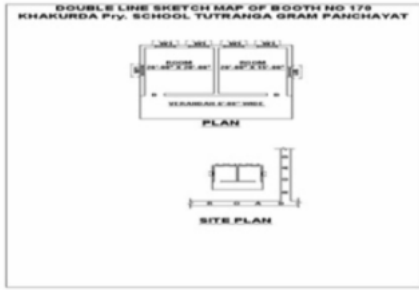

নির্বাচক নিবন্ধন আধিকারিকের স্বাক্ষর

Nazri Naksha

Google Map View

Polling Station Building Front View

Polling Station Front View

Cad View

Key MAP View

1 নাম : সেইরুন বিবি স্বামীর নাম: রবি খাঁ বাড়ির নং : n0207 বয়স : 39 লিঙ্গ : মহিলা	HNQ2674950	ফটো উপলব্ধ	2 নাম : সাহাতুন বিবি স্বামীর নাম: পঞ্চানন খাঁ বাড়ির নং : n0207 বয়স : 57 লিঙ্গ : মহিলা	WB/32/227/261044	ফটো উপলব্ধ	3 নাম : তাহেরুন বিবি স্বামীর নাম: পাঞ্জ বাড়ির নং : n0207 বয়স : 33 লিঙ্গ : মহিলা	WFY1701499	ফটো উপলব্ধ
4 নাম : পাঞ্জু খাঁ পিতার নাম: পঞ্চানন খাঁ বাড়ির নং : n0207 বয়স : 36 লিঙ্গ : পুরুষ	WFY1235209	ফটো উপলব্ধ	5 নাম : সেক রাজু পিতার নাম: সেক করিম বাড়ির নং : n0191 বয়স : 35 লিঙ্গ : পুরুষ	WFY1365402	ফটো উপলব্ধ	6 নাম : উম্মেহানি খাতুন(বিবি) স্বামীর নাম: সেক হাসান বাড়ির নং : n0188 বয়স : 34 লিঙ্গ : মহিলা	WFY1452051	ফটো উপলব্ধ
7 নাম : সেক হাসান পিতার নাম: আব্দুল করিম বাড়ির নং : n0188 বয়স : 38 লিঙ্গ : পুরুষ	WFY0784918	ফটো উপলব্ধ	8 নাম : ফুলজান বিবি স্বামীর নাম: মঙ্গল খাঁ বাড়ির নং : n0216 বয়স : 54 লিঙ্গ : মহিলা	WB/32/227/261046	ফটো উপলব্ধ	9 নাম : তেরিকুন বিবি স্বামীর নাম: বাবুউদ্দিন বাড়ির নং : n0258 বয়স : 67 লিঙ্গ : মহিলা	WB/32/227/261016	ফটো উপলব্ধ
10 নাম : সেক আবদুল করিম পিতার নাম: সেক আবদুল রহমান বাড়ির নং : n0219 বয়স : 58 লিঙ্গ : পুরুষ	WB/32/227/261387	ফটো উপলব্ধ	11 নাম : মেরজান বিবি স্বামীর নাম: আব্দুল করিম শেখ বাড়ির নং : n0217 বয়স : 54 লিঙ্গ : মহিলা	WB/32/227/261045	ফটো উপলব্ধ	12 নাম : রবি খাঁ পিতার নাম: জনাব খাঁ বাড়ির নং : n0207 বয়স : 47 লিঙ্গ : পুরুষ	WB/32/227/261032	ফটো উপলব্ধ
13 নাম : রবিউলশেখা খাতুন পিতার নাম: রবি খাঁ বাড়ির নং : এন0207 বয়স : 22 লিঙ্গ : মহিলা	WFY2711851	ফটো উপলব্ধ	14 নাম : রোজিনা বিবি স্বামীর নাম: সেক রাজু বাড়ির নং : এন0191 বয়স : 26 লিঙ্গ : মহিলা	WFY2711810	ফটো উপলব্ধ	15 নাম : শেখ সুবান পিতার নাম: সেক আব্দুল করিম বাড়ির নং : n0217 বয়স : 29 লিঙ্গ : পুরুষ	WFY1866318	ফটো উপলব্ধ
16 নাম : সন্নু খাঁ পিতার নাম: মঙ্গল খাঁ বাড়ির নং : n0216 বয়স : 29 লিঙ্গ : পুরুষ	WFY1866144	ফটো উপলব্ধ	Q 17 নাম : তনুশ্রী (বেরা) সেন স্বামীর নাম: রঞ্জন সেন বাড়ির নং : বয়স : 38 লিঙ্গ : মহিলা	HNQ2621944	ফটো উপলব্ধ	18 নাম : ববিতা ওবা স্বামীর নাম: মানিক ওবা বাড়ির নং : n0253 বয়স : 41 লিঙ্গ : মহিলা	WFY0784900	ফটো উপলব্ধ
19 নাম : মানিক ওবা পিতার নাম: পঞ্চানন ওবা বাড়ির নং : n0252 বয়স : 44 লিঙ্গ : পুরুষ	HNQ2106417	ফটো উপলব্ধ	20 নাম : দুর্গা ওবা স্বামীর নাম: পঞ্চানন ওবা বাড়ির নং : n0250 বয়স : 59 লিঙ্গ : মহিলা	WFY2446888	ফটো উপলব্ধ	21 নাম : পঞ্চানন ওবা পিতার নাম: নীলমণী ওবা বাড়ির নং : n0251 বয়স : 70 লিঙ্গ : পুরুষ	WFY2451722	ফটো উপলব্ধ
22 নাম : ননীবালা কর স্বামীর নাম: খগেন্দ্র কর বাড়ির নং : n0001 বয়স : 75 লিঙ্গ : মহিলা	WB/32/227/261506	ফটো উপলব্ধ	23 নাম : কমল কৃষ্ণ কর পিতার নাম: খগেন্দ্র নাথ কর বাড়ির নং : n0001 বয়স : 58 লিঙ্গ : পুরুষ	WFY2829513	ফটো উপলব্ধ	24 নাম : অভিষেক কর পিতার নাম: দীলিপ কর বাড়ির নং : n0081 বয়স : 43 লিঙ্গ : পুরুষ	HNQ2106466	ফটো উপলব্ধ
25 নাম : প্রিয়াংকা দে (কর) স্বামীর নাম: অভিষেক কর বাড়ির নং : n0081 বয়স : 33 লিঙ্গ : মহিলা	WFY1604297	ফটো উপলব্ধ	26 নাম : মঞ্জু কর স্বামীর নাম: প্রদীপ কুমার কর বাড়ির নং : n0273 বয়স : 58 লিঙ্গ : মহিলা	WFY1701911	ফটো উপলব্ধ	27 নাম : প্রদীপ কুমার কর পিতার নাম: দীপকর কর বাড়ির নং : n0272 বয়স : 61 লিঙ্গ : পুরুষ	WFY1701903	ফটো উপলব্ধ
28 নাম : পম্পা কর স্বামীর নাম: অনুপম কর বাড়ির নং : n0082 বয়স : 43 লিঙ্গ : মহিলা	WFY0784983	ফটো উপলব্ধ	29 নাম : অনুপম কর পিতার নাম: অমরেন্দু কর বাড়ির নং : n0082 বয়স : 52 লিঙ্গ : পুরুষ	WB/32/227/261133	ফটো উপলব্ধ	30 নাম : শংকরী কর স্বামীর নাম: অমরেন্দু কর বাড়ির নং : n0082 বয়স : 71 লিঙ্গ : মহিলা	WB/32/227/261314	ফটো উপলব্ধ