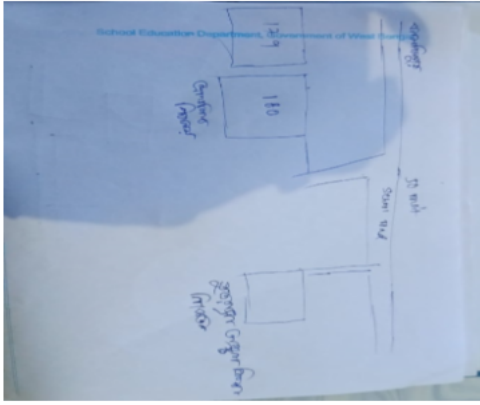

Nazri Naksha