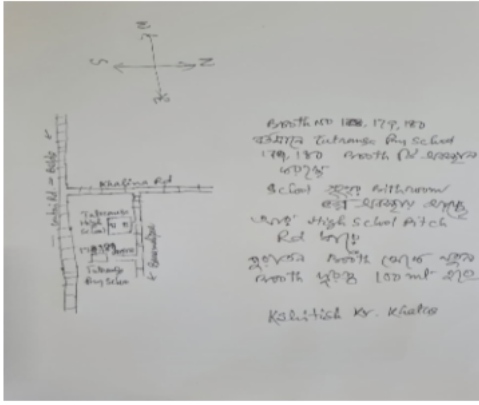

নির্বাচক নিবন্ধন আধিকারিকের স্বাক্ষর

Nazri Naksha

Google Map View

Polling Station Building Front View

Polling Station Front View

Cad View

Key MAP View

বিধানসভা নির্বাচনক্ষেত্রের নং, নাম : 225-নারায়ণগড়  
ভাগ নং, নাম : 1-তুতরাঙ্গা (দক্ষিণ)