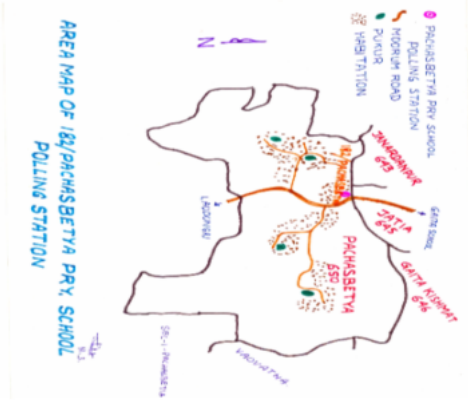

Nazri Naksha