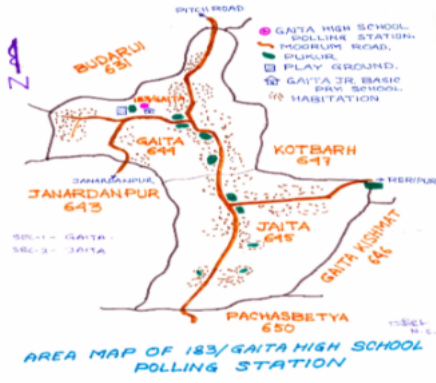

Nazri Naksha