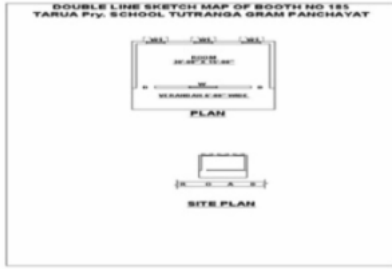

নির্বাচক নিবন্ধন আধিকারিকের স্বাক্ষর

Nazri Naksha

Google Map View

Polling Station Building Front View

Polling Station Front View

Cad View

Key MAP View

1	WB/32/227/288008	নাম : লক্ষীনারায়ন অধিকারী পিতার নাম: শশিভূষণ অধিকারী বাড়ির নং : n0001 বয়স : 85 লিঙ্গ : পুরুষ	ফটো উপলব্ধ	2	WB/32/227/288088	নাম : কবিতা অধিকারী স্বামীর নাম: বিনোদ অধিকারী বাড়ির নং : n0001 বয়স : 70 লিঙ্গ : মহিলা	ফটো উপলব্ধ	3	WB/32/227/288844	নাম : বিনোদবিহারী অধিকারী পিতার নাম: শশিভূষণ অধিকারী বাড়ির নং : n0001 বয়স : 78 লিঙ্গ : পুরুষ	ফটো উপলব্ধ
4	HNQ2360865	নাম : মনিমালা অধিকারী স্বামীর নাম: দেবব্রত অধিকারী বাড়ির নং : n0001 বয়স : 49 লিঙ্গ : মহিলা	ফটো উপলব্ধ	5	HNQ0639260	নাম : রেনুকা অধিকারী স্বামীর নাম: লক্ষীনারায়ন অধিকারী বাড়ির নং : 1 বয়স : 82 লিঙ্গ : মহিলা	ফটো উপলব্ধ	6	WB/32/227/288049	নাম : বিজন বিহারী অধিকারী পিতার নাম: শশিভূষণ অধিকারী বাড়ির নং : n0001 বয়স : 64 লিঙ্গ : পুরুষ	ফটো উপলব্ধ
7	WFY2760114	নাম : সুমনা অধিকারী পিতার নাম: দেবব্রত অধিকারী বাড়ির নং : এন0001 বয়স : 22 লিঙ্গ : মহিলা	ফটো উপলব্ধ	8	WFY1455294	নাম : অভিষেক অধিকারী পিতার নাম: বিনোদ বিহারী অধিকারী বাড়ির নং : n0001 বয়স : 34 লিঙ্গ : পুরুষ	ফটো উপলব্ধ	9	HNQ2507465	নাম : অনিমেষ অধিকারী পিতার নাম: বিনোদ বিহারী অধিকারী বাড়ির নং : n0001 বয়স : 39 লিঙ্গ : পুরুষ	ফটো উপলব্ধ
10	WB/32/227/288089	নাম : সুস্মিতা অধিকারী স্বামীর নাম: বিজন বিহারী অধিকারী বাড়ির নং : n0001 বয়স : 55 লিঙ্গ : মহিলা	ফটো উপলব্ধ	11	WFY2430791	নাম : দেবব্রত অধিকারী পিতার নাম: লক্ষীনারায়ন অধিকারী বাড়ির নং : n0001 বয়স : 56 লিঙ্গ : পুরুষ	ফটো উপলব্ধ	12	WFY2527885	নাম : মিলন করণ পিতার নাম: তপন করণ বাড়ির নং : N0102 বয়স : 26 লিঙ্গ : পুরুষ	ফটো উপলব্ধ
13	WFY2320810	নাম : সুব্রত করন পিতার নাম: রবীন্দ্র করন বাড়ির নং : n0101 বয়স : 29 লিঙ্গ : পুরুষ	ফটো উপলব্ধ	14	WFY2410157	নাম : সৌরভ করণ পিতার নাম: স্বপন করণ বাড়ির নং : এন0103 বয়স : 26 লিঙ্গ : পুরুষ	ফটো উপলব্ধ	15	WFY2410132	নাম : পম্পা করন স্বামীর নাম: তাপস করন বাড়ির নং : এন0101 বয়স : 27 লিঙ্গ : মহিলা	ফটো উপলব্ধ
16	WUE2334720	নাম : সুজাতা চক্রবর্তী স্বামীর নাম: সন্তু চক্রবর্তী বাড়ির নং : নং273 বয়স : 24 লিঙ্গ : মহিলা	ফটো উপলব্ধ	17	AEF2175453	নাম : রুপমা মণ্ডল পিতার নাম: স্বপন মণ্ডল বাড়ির নং : নং0272 বয়স : 27 লিঙ্গ : মহিলা	ফটো উপলব্ধ	18	HNQ2119279	নাম : খুকু করন স্বামীর নাম: স্বপন করন বাড়ির নং : n0103 বয়স : 43 লিঙ্গ : মহিলা	ফটো উপলব্ধ
19	HNQ1385699	নাম : স্বপন করন পিতার নাম: গুনাধর করন বাড়ির নং : n0103 বয়স : 48 লিঙ্গ : পুরুষ	ফটো উপলব্ধ	20	HNQ2119261	নাম : রেবতী করন স্বামীর নাম: তপন করন বাড়ির নং : n0102 বয়স : 43 লিঙ্গ : মহিলা	ফটো উপলব্ধ	21	WFY1778992	নাম : তাপস করন পিতার নাম: রবীন্দ্র করন বাড়ির নং : n0101 বয়স : 31 লিঙ্গ : পুরুষ	ফটো উপলব্ধ
22	WB/32/227/288392	নাম : গঙ্গারানী করন স্বামীর নাম: রবীন্দ্র করন বাড়ির নং : n0101 বয়স : 52 লিঙ্গ : মহিলা	ফটো উপলব্ধ	23	WB/32/227/288390	নাম : রবীন্দ্র করন পিতার নাম: গুনাধর করন বাড়ির নং : n0101 বয়স : 56 লিঙ্গ : পুরুষ	ফটো উপলব্ধ	24	HNQ1370436	নাম : গৌরাঙ্গ খাটুয়া পিতার নাম: পুলিন খাটুয়া বাড়ির নং : n0246 বয়স : 49 লিঙ্গ : পুরুষ	ফটো উপলব্ধ
Q 25	HNQ2334019	নাম : মিনু খাটুয়া স্বামীর নাম: গৌরাঙ্গ খাটুয়া বাড়ির নং : বয়স : 41 লিঙ্গ : মহিলা	ফটো উপলব্ধ	26	WFY2770352	নাম : মেরুজ্যোতিকা গিরি পিতার নাম: নিমাই গিরি বাড়ির নং : এন0045 বয়স : 23 লিঙ্গ : মহিলা	ফটো উপলব্ধ	27	WFY2751998	নাম : রুমকি জানা পিতার নাম: নিমল জানা বাড়ির নং : এন0214 বয়স : 24 লিঙ্গ : মহিলা	ফটো উপলব্ধ
28	WFY2675239	নাম : বিপ্লব পতি পিতার নাম: শিবশংকর পতি বাড়ির নং : এন0045 বয়স : 23 লিঙ্গ : পুরুষ	ফটো উপলব্ধ	29	WRJ1898030	নাম : কাজল গিরি স্বামীর নাম: অজয় কুমার বর বাড়ির নং : এন00এন বয়স : 28 লিঙ্গ : মহিলা	ফটো উপলব্ধ	30	WFY1706829	নাম : টুম্পা গিরি পিতার নাম: হৃষিকেশ গিরি বাড়ির নং : n0045 বয়স : 33 লিঙ্গ : মহিলা	ফটো উপলব্ধ