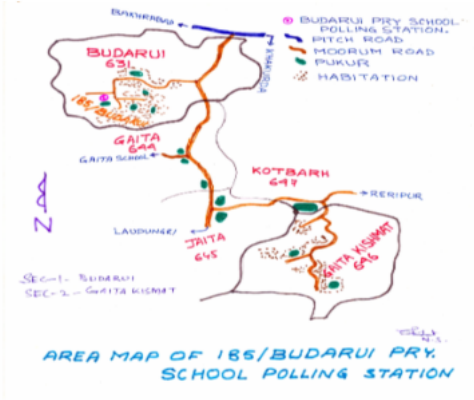

Nazri Naksha