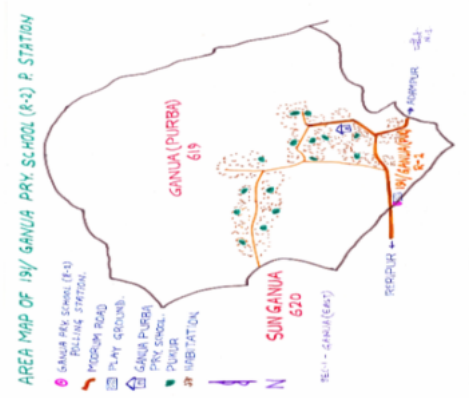

Nazri Naksha